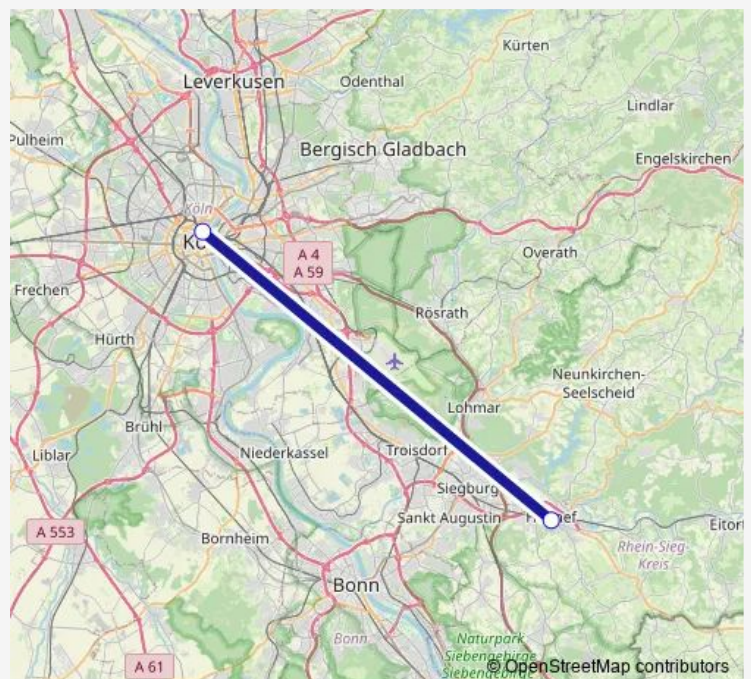

### Direction

Köln, Breslauer Platz/Hauptbahnhof — Hennef(Sieg)

2 stops

[Open route schedule](#)

Köln, Breslauer Platz/Hauptbahnhof

Hennef(Sieg)

### Route schedule

Köln, Breslauer Platz/Hauptbahnhof — Hennef(Sieg)

Monday

—

Tuesday

—

Wednesday

—

### Route info

Direction: Köln, Breslauer Platz/Hauptbahnhof

Stops: 2

Trip Duration: 0 hour 50 min

■ Re9 — Aachen - Stolberg - Eschweiler - Langerwehe -  
Düren - Horrem - Köln - Siegen

**Direction**

Hennef(Sieg) — Troisdorf

2 stops

[Open route schedule](#)

Hennef(Sieg)

Troisdorf