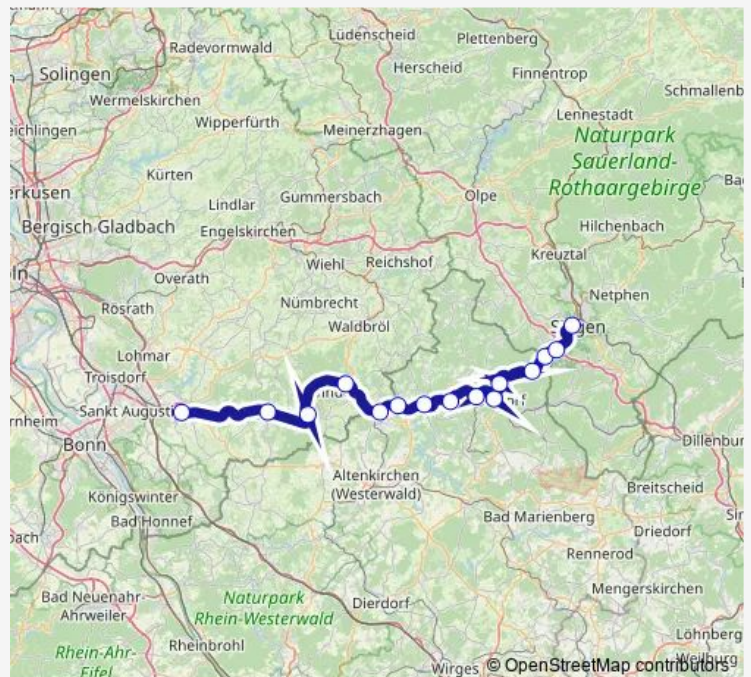

Kirchen

Brachbach

Niederschelden

Eiserfeld (Sieg)

Siegen Hbf

Route schedule

Hennef(Sieg) — Siegen Hbf

Monday —

Tuesday —

Wednesday —

Thursday —

Friday —

Saturday —

Sunday 23:59

Route info

Direction: Hennef(Sieg)

Stops: 15

Trip Duration: 2 hour 26 min

■ Re9

BusMaps

Direction

Herchen — Hennef(Sieg)

3 stops

[Open route schedule](#)

Herchen

Eitorf

Hennef(Sieg)

Route schedule

Herchen — Hennef(Sieg)

Monday	—
Tuesday	—
Wednesday	—
Thursday	—
Friday	—
Saturday	—
Sunday	23:03

Route info

Direction: Herchen