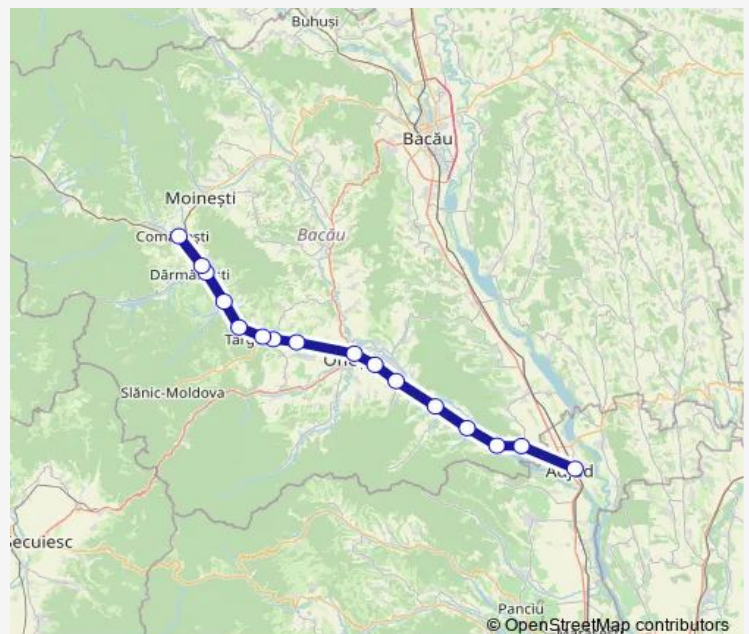

Rail R: Adjud - Comănești R: Adjud - Urechești Hm. - Cornățel Moldova h. - Bâlca h. - Căiuți Hm. - Borzești Bacău - Borzești Bacău h. - Onești - Viișoara h - Târgu Ocna Hm. - Saline hc. - Cireșoaia h. - Dofteana Bacău Hm. - Valea Uzului Haltă h. - Valea Uzului Hm. - Comănești

[Go to website](#)

Direction

Adjud — Comănești

16 stops

[Open route schedule](#)

Adjud
 Urechești Hm.
 Cornățel Moldova h.
 Bâlca h.
 Căiuți Hm.
 Borzești Bacău
 Borzești Bacău h.
 Onești
 Viișoara h
 Târgu Ocna Hm.
 Saline hc.
 Cireșoaia h.
 Dofteana Bacău Hm.
 Valea Uzului Haltă h.
 Valea Uzului Hm.
 Comănești

Route schedule

Adjud — Comănești

Monday	19:40
Tuesday	19:40
Wednesday	19:40
Thursday	19:40
Friday	19:40
Saturday	19:40
Sunday	19:40

Route info

Direction: Adjud

Stops: 16

Trip Duration: 1 hour 50 min

■ R: Adjud - Comănești — R: Adjud - Urechești Hm. - Cornățel Moldova h. - Bâlca h. - Căiuți Hm. - Borzești...