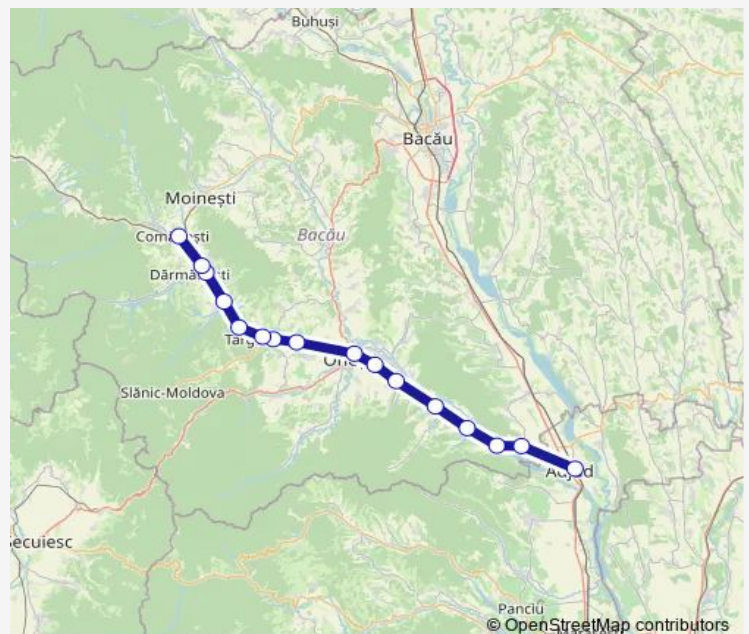

Rail R: Adjud - Comănești R: Adjud - Urechești Hm. - Cornățel Moldova h. - Bâlca h. - Căiuți Hm. - Borzești Bacău - Borzești Bacău h. - Onești - Viișoara h - Târgu Ocna Hm. - Saline hc. - Cireșoaia h. - Dofteana Bacău Hm. - Valea Uzului Haltă h. - Valea Uzului Hm. - Comănești

[Go to website](#)

Direction

Adjud — Comănești

16 stops

[Open route schedule](#)

Adjud
Urechești Hm.
Cornățel Moldova h.
Bâlca h.
Căiuți Hm.
Borzești Bacău
Borzești Bacău h.
Onești
Viișoara h
Târgu Ocna Hm.
Saline hc.
Cireșoaia h.
Dofteana Bacău Hm.
Valea Uzului Haltă h.
Valea Uzului Hm.
Comănești

Route schedule

Adjud — Comănești

Monday	19:40
Tuesday	19:40
Wednesday	19:40
Thursday	19:40
Friday	19:40
Saturday	19:40
Sunday	19:40

Route info

Direction: Adjud

Stops: 16

Trip Duration: 1 hour 50 min

■ R: Adjud - Comănești — R: Adjud - Urechești Hm. - Cornățel Moldova h. - Bâlca h. - Căiuți Hm. - Borzești...