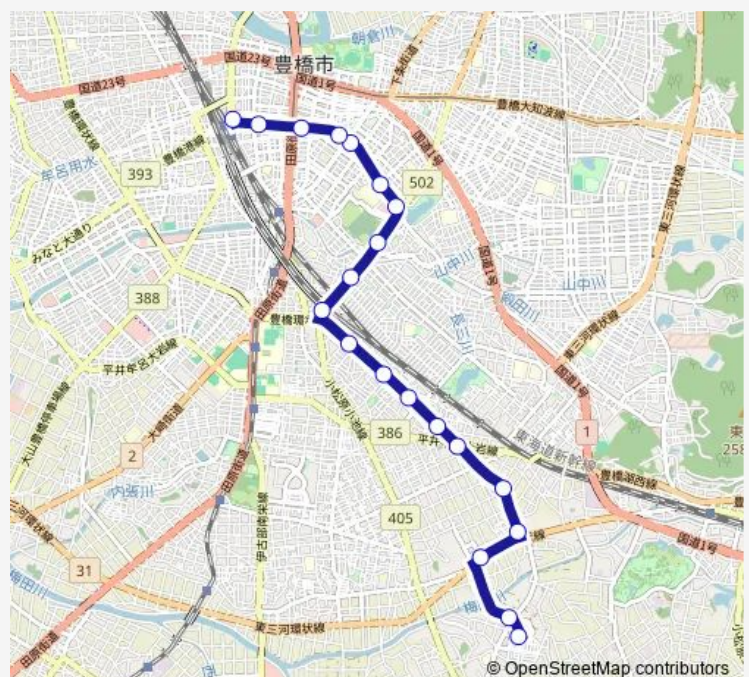

Thursday 06:20-18:50

Friday 06:20-18:50

Saturday 06:30-18:50

Sunday 06:30-18:50

Route info

Direction: 天伯団地

Stops: 20

Trip Duration: 0 hour 27 min

■ 天伯団地線 — 【天伯団地線】豊橋駅前4 → 台町 → 藤並 → 天伯団地 BusMaps

Direction

豊橋駅前 — 天伯団地

20 stops

[Open route schedule](#)

豊橋駅前

駅前大通・まちなか図書館

新川