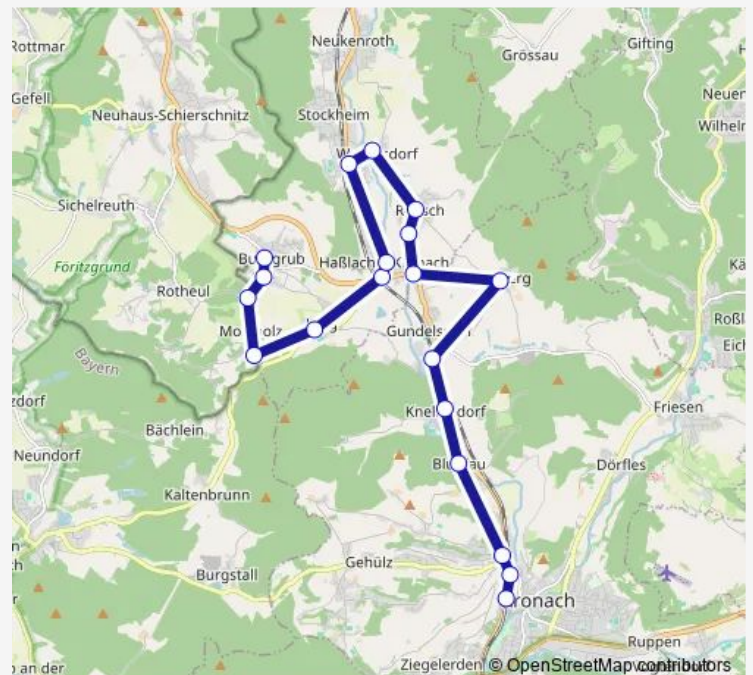

### Direction

Wolfersdorf — Kronach Schulzentrum

10 stops

[Open route schedule](#)

Wolfersdorf

Reitsch Dorfplatz

Reitsch Grundschule

Abzw Reitsch/Neuglosberg

Glosberg

Kronach Schützenhaus

Kronach, Busbahnhof

Kronach Rodacher Str.

Kronach Evang. Altenheim/Schulbushst 2

Kronach Schulzentrum

### Route schedule

Wolfersdorf — Kronach Schulzentrum

Monday 06:50

Tuesday 06:50

Wednesday 06:50

Thursday 06:50

Friday 06:50

Saturday —

### Route info

Direction: Wolfersdorf

Stops: 10

Trip Duration: 0 hour 33 min

1654