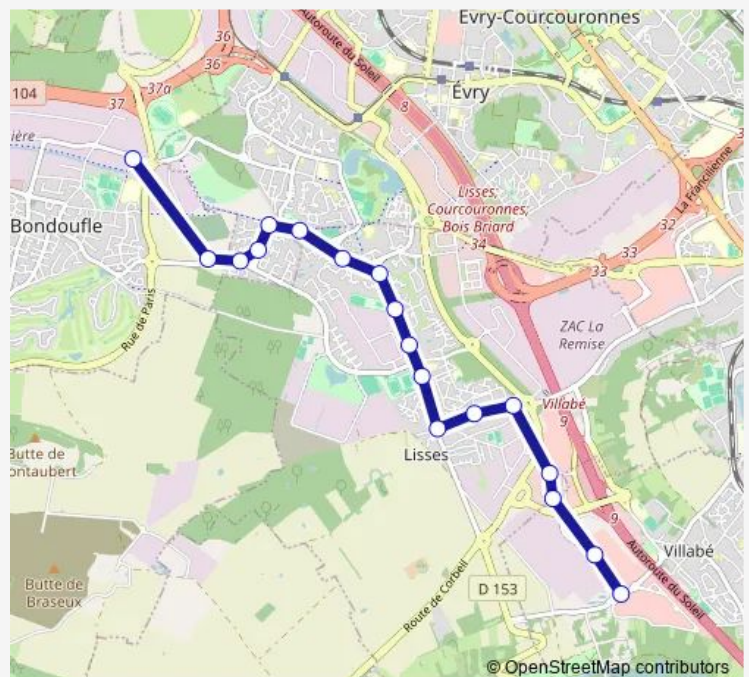

La Vanne

Le Lunain

Chemin du Vexin

Les Peupliers

Champagne

Les Malines

Complexe Sportif

Mairie de Lisses

### Route schedule

Marinière Lycée — Centre Commercial

Monday 07:25-18:26

Tuesday 07:25-18:26

Wednesday 07:25-18:26

Thursday 07:25-18:26

Friday 07:25-18:26

Saturday —

### Route info

Direction: Marinière Lycée

Stops: 18

Trip Duration: 0 hour 21 min

## Direction

Centre Commercial — Marinière Lycée

18 stops

[Open route schedule](#)

Centre Commercial

Les Brateaux

Petits Champs

Ikea