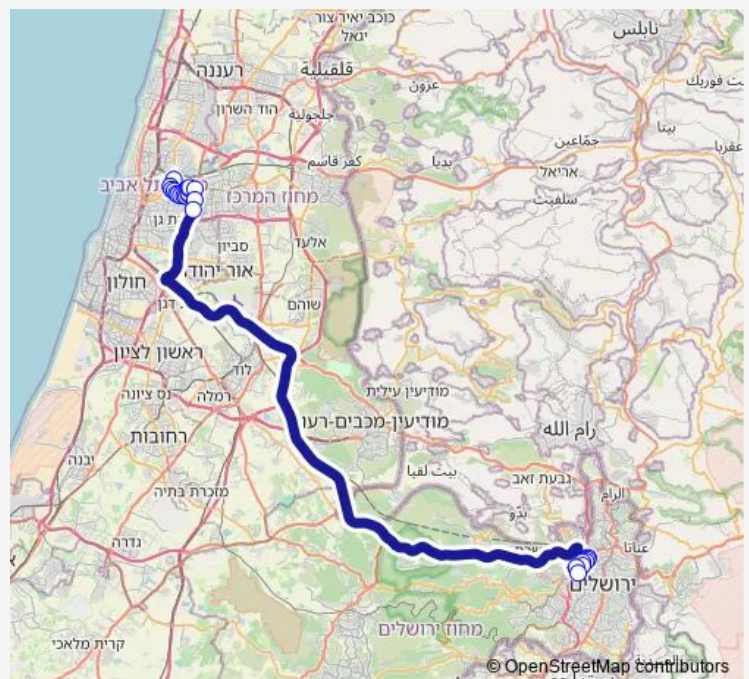

קניון איילון-בני ברק->בנייני האומה/הנשיא השישי השישי-ירושלים-#1

[Go to website](#)

Direction

קניון איילון — בנייני האומה/הנשיא השישי

23 stops

[Open route schedule](#)

קניון איילון

מגדל קונקורד/דרך בן גוריון

אהרונוביץ/הרב ריינס

אהרונוביץ/קניון בני ברק

ת.רק'ל אהרונוביץ/דרך ז'בוטינסקי

מחלף גהה/כביש 4

ג. שמואל/גשר הולכי רגל

מחלף גבעת שמואל/כביש 4

רמת תמיר/שפע חיים

שפע חיים/דורש טוב

18:50-23:50

Sunday

00:00-01:00

Route info

Direction: קניון איילון

Stops: 23

Trip Duration: 1 hour 8 min

ירמיהו/הצבי