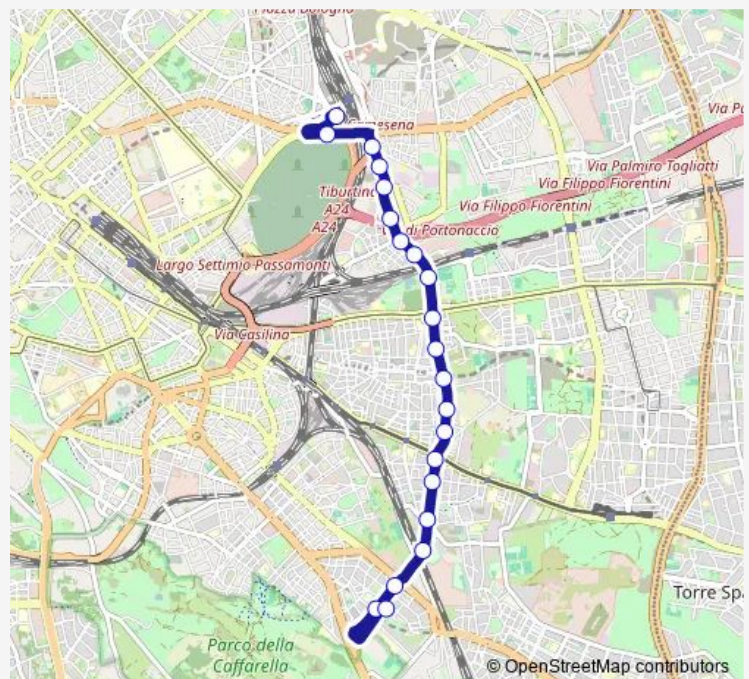

Saturday 05:25-24:00

Sunday 05:30-24:00

Route info

Direction: ARCO DI TRAVERTINO (MA)

Stops: 19

Trip Duration: 0 hour 30 min

Direction

STAZ.NE TIBURTINA (MB) — ARCO DI TRAVERTINO (MA)

21 stops

[Open route schedule](#)

STAZ.NE TIBURTINA (MB)

Tiburtina/Verano

PORTONACCIO/TIBURTINA

Portonaccio/Rimessa Atac

Portonaccio/DE Dominicis

PORTONACCIO/GALLIANO