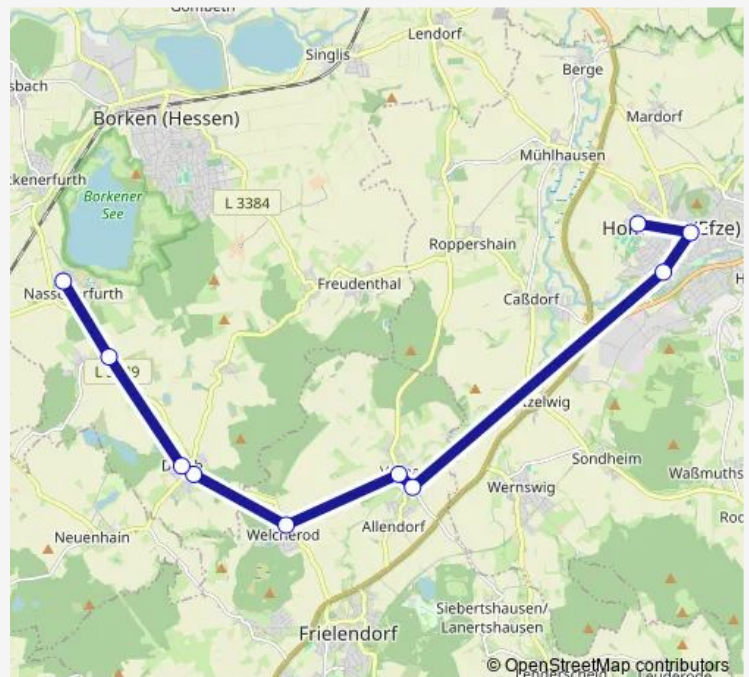

Frielendorf-Welcherod

Frielendorf-Verna Welcheroder Straße

Frielendorf-Verna

Homberg(Efze) Schmückebergsweg

Homberg(Efze) Erich-Kästner-Schule

Homberg(Efze) Busbahnhof

Route schedule

Borken-Nassenerfurth — Homberg(Efze) Busbahnhof

Monday 06:59

Tuesday 06:59

Wednesday 06:59

Thursday 06:59

Friday 06:59

Saturday —

Sunday —

Route info

Direction: Borken-Nassenerfurth

Stops: 10

Trip Duration: 0 hour 32 min

Direction

Homburg(Efze) Erich-Kästner-Schule — Borken-Nassenerfurth

10 stops

[Open route schedule](#)

Homburg(Efze) Erich-Kästner-Schule

Borken-Nassenerfurth

Route schedule

Homburg(Efze) Erich-Kästner-Schule — Borken-Nassenerfurth

Monday 13:15-15:13

Tuesday 13:15-15:13

Wednesday 13:15-15:13

Thursday 13:15-15:13

Friday 13:15