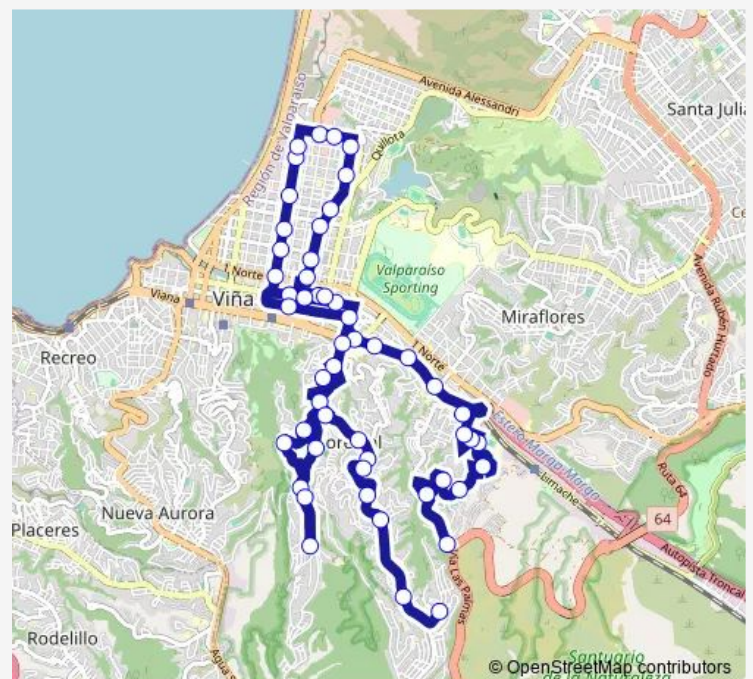

Libertad - Trece Norte

Route schedule

Fin De Principal — Rio Aysen - Isla Condor

Monday 06:00-22:00

Tuesday 06:00-22:00

Wednesday 06:00-22:00

Thursday 06:00-22:00

Friday 06:00-22:00

Saturday 07:00-22:00

Sunday 07:00-21:00

Route info

Direction: Fin De Principal

Stops: 53

Trip Duration: 1 hour 46 min

409 — Chorrillos - Tranque Sur - Puerto Montt

Libertad Plaza O'Higgins

Quince Norte - Igatri

15 Norte - 3 Oriente

San Antonio - 14 Norte

San Antonio 1001

Quillota - 8 Norte

Quillota 549

Quillota 233

Quillota 33

Blanca Vergara - Pje Nueve

El Tanque

Villarrica - Magallanes

Ancud - Osorno

Viña Del Mar - Valdivia

Fin Viña Del Mar

La Dormida

Viña Del Mar - Pista