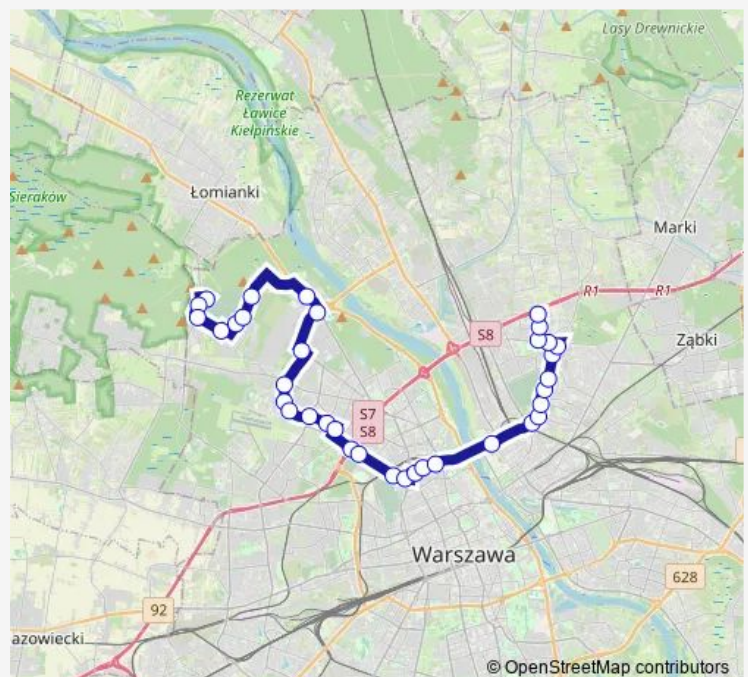

Rondo „Radosława” 03

Route schedule

Cm. Północny-Brama Zach. 03 — Bródno-Podgrodzie 04

Monday —

Tuesday —

Wednesday —

Thursday —

Friday —

Saturday 09:09-16:38

Sunday 09:09-16:38

Route info

Direction: Cm. Północny-Brama Zach. 03

Stops: 35

Trip Duration: 1 hour 3 min

Baseny Inflancka 01

Dw. Gdański 03

Rondo Starzyńskiego 02

Rondo Żaba 02

Rogowska 02

Kołowa 02

Cm. Bródnowski 02

Niwa 02

Żuromińska 02

Metro Kondratowicza 08

Metro Kondratowicza 01

Szpital Bródnowski 04

Łojewska 02

Bródno-Podgrodzie 04

Direction

Bródno-Podgrodzie 04 — Cm. Północny-Brama Zach. 03

35 stops

[Open route schedule](#)