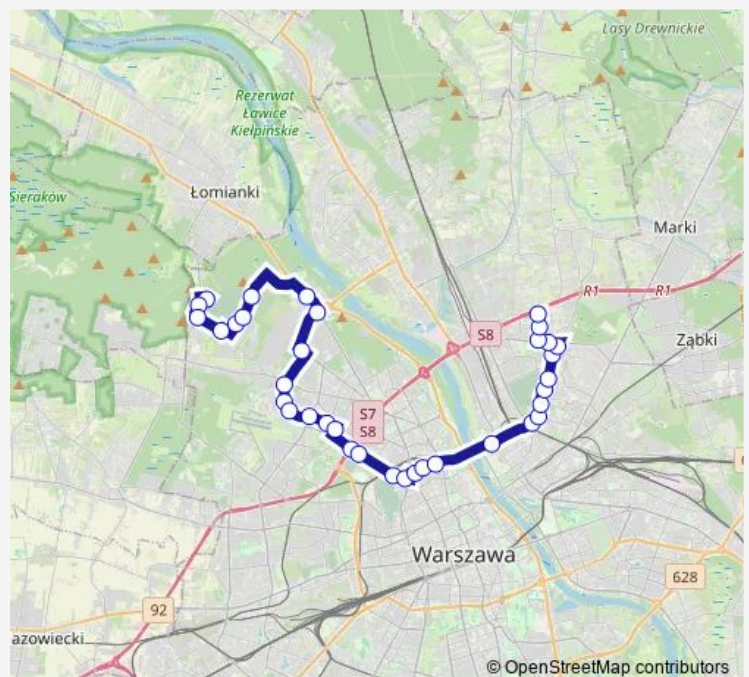

Rondo „Radość”

Route schedule

Cm. Północny-Brama Zach. — Bródno-Podgordzie

Monday —

Tuesday —

Wednesday —

Thursday —

Friday —

Saturday 09:09-16:38

Sunday 09:09-16:38

Route info

Direction: Cm. Północny-Brama Zach.

Stops: 35

Trip Duration: 1 hour 3 min

Baseny Inflancka

Dw. Gdański

Rondo Starzyńskiego

Rondo Żaba

Rogowska

Kołowa

Cm. Bródnowski

Niwa

Żuromińska

Metro Kondratowicza

Metro Kondratowicza

Szpital Bródnowski

Łojewska

Bródno-Podgródzie

Direction

Bródno-Podgrodzie — Cm. Północny-Brama Zach.

35 stops

[Open route schedule](#)