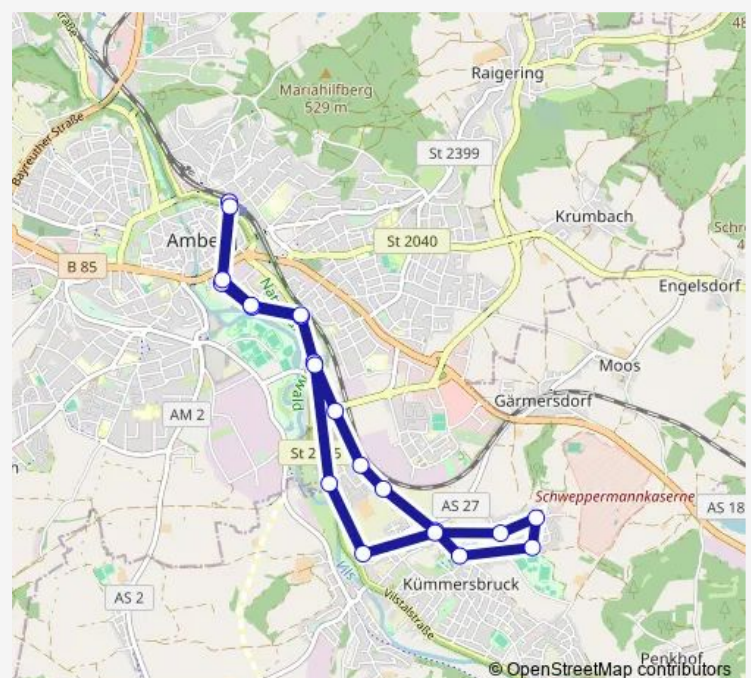

Vilsheim, Apotheke

Vilsheim, Landshuter Str./Kastanienweg

Kapfing bei Vilsheim

Route schedule

Vilsbiburg, Pfarrbrückenweg/Stadthalle — Kapfing bei Vilsheim

Monday 16:33

Tuesday 16:33

Wednesday 16:33

Thursday 16:33

Friday —

Saturday —

Sunday —

Route info

Direction: Vilsbiburg, Pfarrbrückenweg/Stadthalle

Stops: 21

Trip Duration: 0 hour 41 min

409

Direction

Kapfing bei Vilsheim — Vilsbiburg, Pfarrbrückenweg/Stadthalle

22 stops

[Open route schedule](#)

Kapfing bei Vilsheim

Vilsheim, Landshuter Str./Kastanienweg

Vilsheim, Apotheke