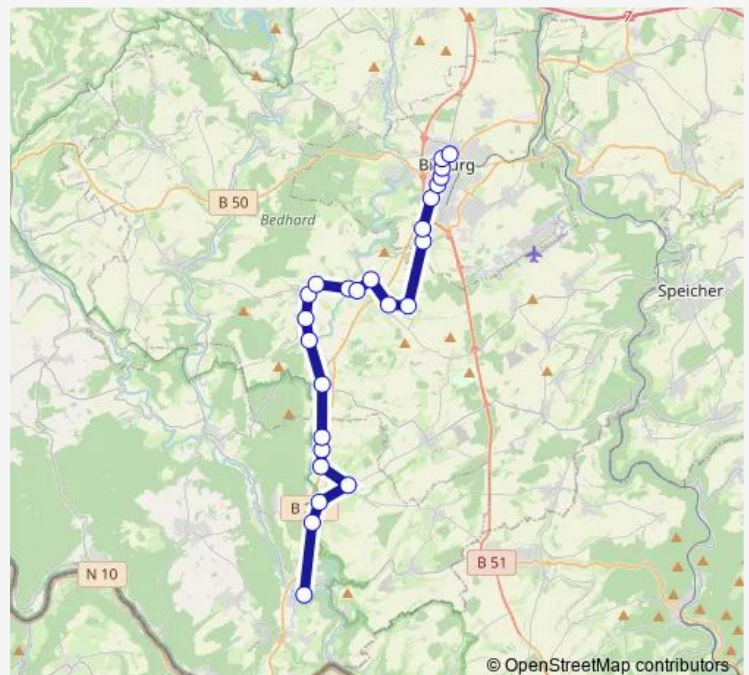

Alsdorf, Kirche

Alsdorf, Abzw. Kaschenbach

Kaschenbach, Ort

Route schedule

Bitburg, Zob — Irrel, Schule

Monday 06:55-08:05

Tuesday 06:55-08:05

Wednesday 06:55-08:05

Thursday 06:55-08:05

Friday 06:55-08:05

Saturday —

Sunday —

Route info

Direction: Bitburg, Zob

Stops: 24

Trip Duration: 0 hour 48 min

409

BusMaps

Niederweis, Ort

Niederweis, Hof Maschmühle

Irrel, Schule

Direction

Irrel, Zob — Bitburg, Zob

23 stops

[Open route schedule](#)

Irrel, Zob

Niederweis, Ort

Alsdorf, Abzw. Kaschenbach

Alsdorf, Kirche

Alsdorf, Im Brühl

Wolsfeld, Kirche

Dockendorf, Mühle