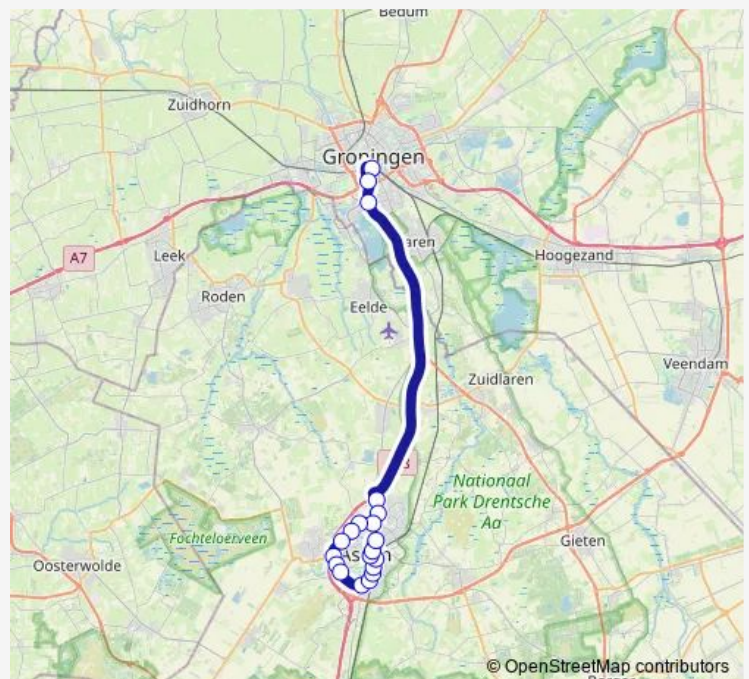

Assen, Witterstraat

Assen, Rotonde Hoofdlaan

Assen, Beilerstraat

Assen, Mandemaat

Assen, Ziekenhuis

Assen, Port Natalweg

Assen, Station (Perron D)

Assen, Oostersingel

Assen, Rolderstraat

Assen, Industrieweg

Route schedule

Groningen, Hoofdstation (Perron R) — Assen, Industrieweg

Monday	25:00-02:00 ⁺¹
Tuesday	03:00-02:00 ⁺¹
Wednesday	03:00-02:00 ⁺¹
Thursday	03:00-02:00 ⁺¹
Friday	03:00-02:00 ⁺¹
Saturday	03:00-02:00 ⁺¹
Sunday	03:00-06:00

Route info

Direction: Groningen, Hoofdstation (Perron R)

Stops: 20

Trip Duration: 0 hour 40 min

■ 409 — Nachtbus Groningen - Assen

Direction

Assen, Station (Perron D) — Groningen, Hoofdstation, uitstaphalte

12 stops

[Open route schedule](#)

Assen, Station (Perron D)

Assen, Oostersingel

Assen, Rolderstraat

Assen, Industrieweg

Assen, A.H.G. Fokkerstraat

Assen, Smetanalaan