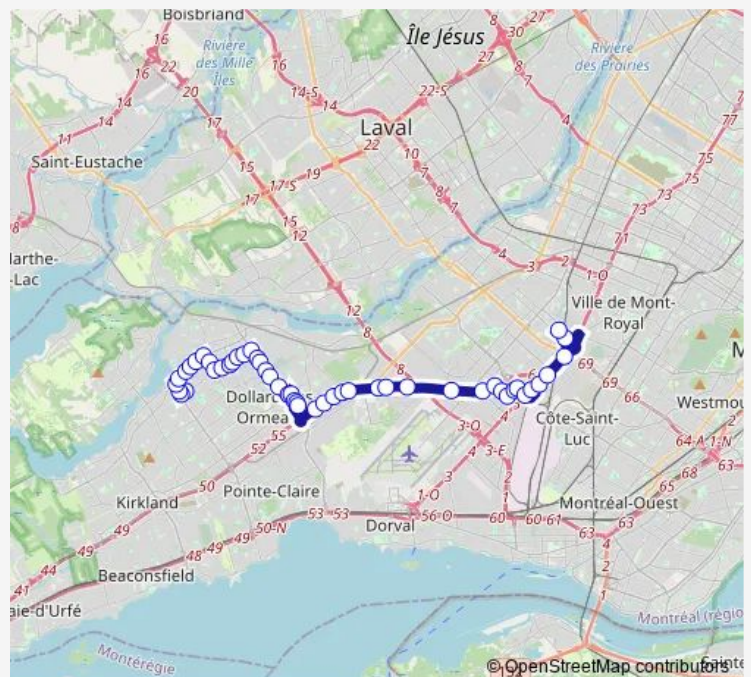

des Sources / Brunswick

des Sources / de Salaberry

des Sources / Hyman

Route schedule

Station Du Collège (Ouimet / Cartier) — Anselme-Lavigne / No 14103

Monday 05:50-09:10

Tuesday 05:50-09:10

Wednesday 05:50-09:10

Thursday 05:50-09:10

Friday 05:50-09:10

Saturday —

Sunday —

Route info

Direction: Station Du Collège (Ouimet / Cartier)

Stops: 39

Trip Duration: 0 hour 38 min

409 — Express Des Sources

des Sources / Sunnydale

des Sources / Roger-Pilon

des Sources / 14e Rue

des Sources / 9e Rue

Anselme-Lavigne / des Sources

Anselme-Lavigne / Greenview

Anselme-Lavigne / Oslo

Route info

Direction: Station Du Collège (Ouimet / Cartier)

Stops: 42

Trip Duration: 0 hour 49 min

des Sources / Sunnydale

des Sources / Roger-Pilon

des Sources / 14e Rue

des Sources / 9e Rue