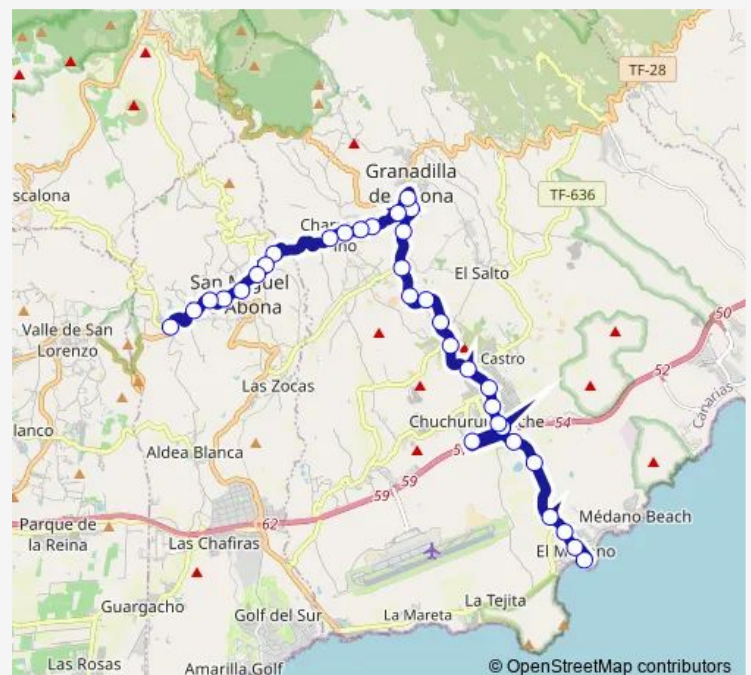

Tamarco

Yaco (T)

EL Pozo

Route schedule

EL Roque (T) — EL Médano (T)

Monday	05:35
Tuesday	05:35
Wednesday	05:35
Thursday	05:35
Friday	05:35
Saturday	05:35
Sunday	05:35

Route info

Direction: EL Roque (T)

Stops: 32

Trip Duration: 0 hour 34 min

409 — SAN Miguel -> Granadilla -> San Isidro -> EL Médano

Abona (T)

Ermita DE SAN Isidro

Atxoña

SAN Isidro (T)

LOS Cardones

Cueva Hermano Pedro

Llano SAN Bernardo

EL Topo

Juan Carlos I

Ermita DE EL Médano

EL Médano (T)

Direction

EL Médano (T) — EL Roque (T)

Thursday 20:30

Friday 20:30

Saturday 19:40

Sunday 19:40

Route info

Direction: EL Médano (T)

Stops: 34

Trip Duration: 0 hour 39 min