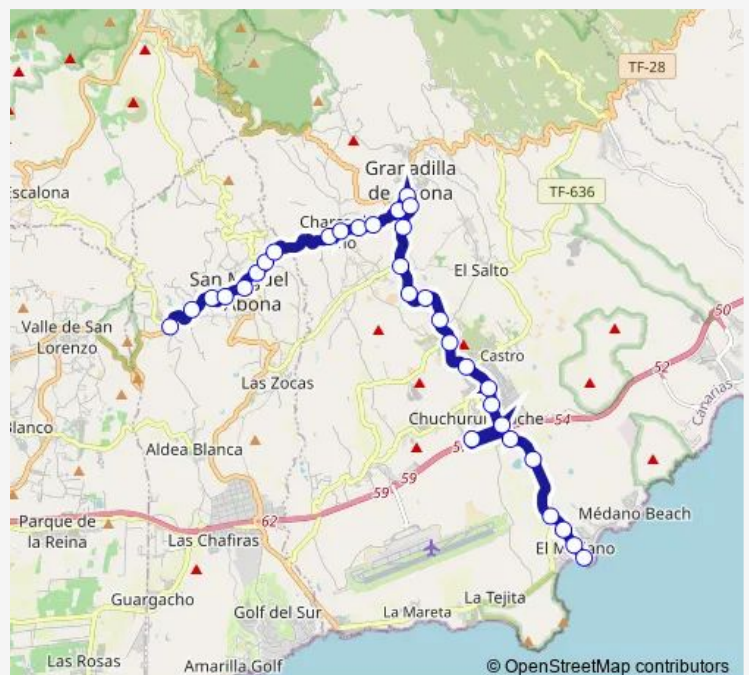

Tamarco

Yaco (T)

EL Pozo

Route schedule

EL Roque (T) — EL Médano (T)

Monday	05:35
Tuesday	05:35
Wednesday	05:35
Thursday	05:35
Friday	05:35
Saturday	05:35
Sunday	05:35

Route info

Direction: EL Roque (T)

Stops: 32

Trip Duration: 0 hour 34 min

409 — SAN Miguel -> Granadilla -> San Isidro -> EL Médano

Abona (T)

Ermita DE SAN Isidro

Atxoña

SAN Isidro (T)

LOS Cardones

Cueva Hermano Pedro

Llano SAN Bernardo

EL Topo

Juan Carlos I

Ermita DE EL Médano

EL Médano (T)

Direction

EL Médano (T) — EL Roque (T)

Thursday 20:30

Friday 20:30

Saturday 19:40

Sunday 19:40

Route info

Direction: EL Médano (T)

Stops: 34

Trip Duration: 0 hour 41 min