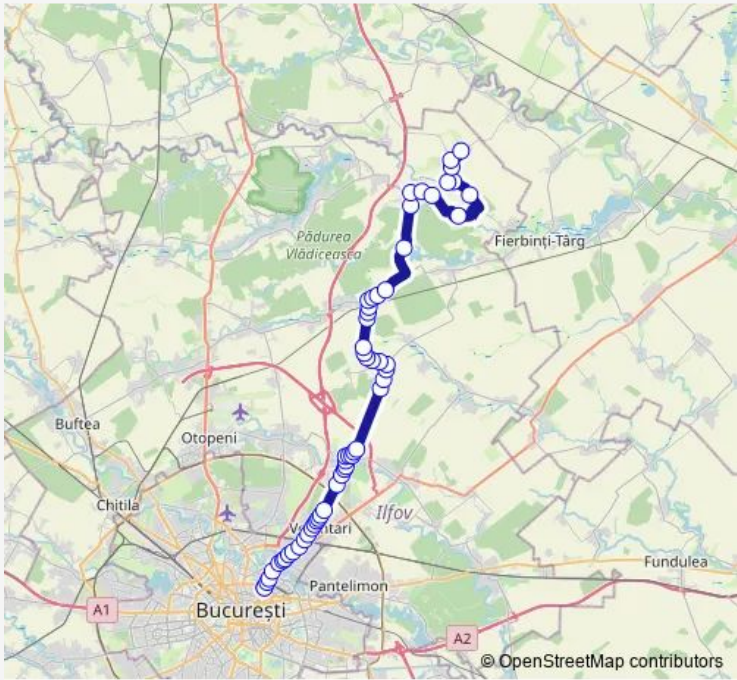

**Direction**  
 Bucur Obor — Merii Petchii Sosiri  
 57 stops  
[Open route schedule](#)

- Bucur Obor
- Bucur Obor
- Ziduri Mosi
- Teiul Doamnei
- Doamna Ghica
- Raul Colentina
- Cartier Colentina
- Cartier Colentina
- Oituz
- Cornisor
- Slovei
- Bariera Cfr
- Popasului
- Avram Iancu
- Ecaterina Teodoroiu
- Asociatia Don Orione
- Revolutiei
- Democratiei
- I.c.a.s.
- Baza De Aprovizionare
- Sinaia

**Route schedule**  
 Bucur Obor — Merii Petchii Sosiri

Monday	04:40-22:03
Tuesday	04:40-22:03
Wednesday	04:40-22:03
Thursday	04:40-22:03
Friday	04:40-22:03
Saturday	05:27-22:02
Sunday	05:27-22:02

**Route info**  
 Direction: Bucur Obor  
 Stops: 57  
 Trip Duration: 2 hour 0 min

## Route info

Direction: Merii Petchii

Stops: 55

Trip Duration: 1 hour 55 min

Calea Bucuresti

Castanilor

Karema

Biserica Boltas