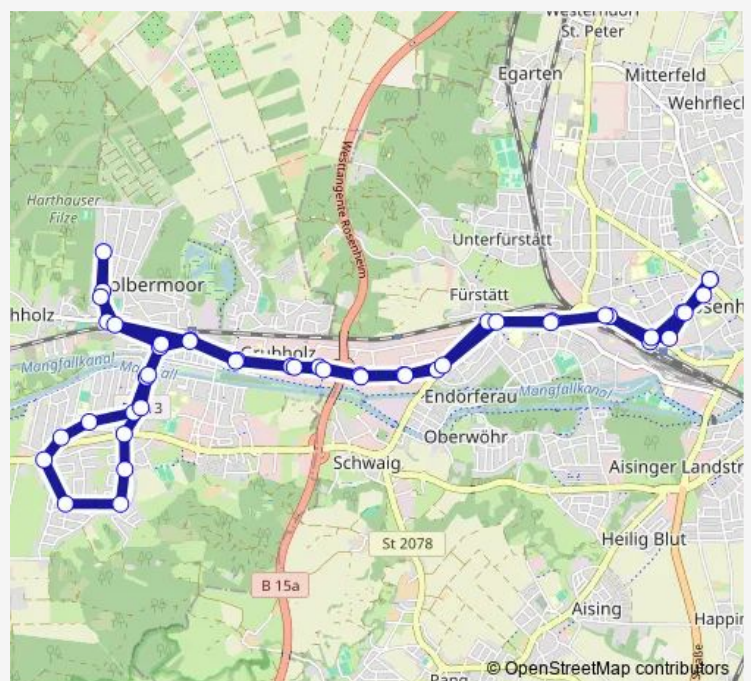

Kolbermoor, Brückenstraße

Kolbermoor, Kirche Wiederkunft Christi

Kolbermoor, Pfarrer-Birnkammer-Str.

Kolbermoor, Königssee-/Albert-Schalper-Str.

Kolbermoor, Wilhelm-Zerr-/Chiemseestr.

Route schedule

Rosenheim, Stadtmitte — Rosenheim, Stadtmitte

Monday 04:58-19:03

Tuesday 04:58-19:03

Wednesday 04:58-19:03

Thursday 04:58-19:03

Friday 04:58-19:03

Saturday 05:08-19:03

Sunday —

Route info

Direction: Rosenheim, Stadtmitte

Stops: 46

Trip Duration: 1 hour 2 min

409 — Rosenheim, Stadtmitte - Rosenheim - Aicherpark - Kolbermoor - Kolbermoor, Königseestraße **BusMaps**

Kolbermoor, Jahnstr. Süd

Kolbermoor, Jahnstr. Nord

Sunday —

Route info

Direction: Rosenheim, Stadtmitte

Stops: 35

Trip Duration: 0 hour 52 min

Rosenheim, Krainstr.

Rosenheim, Endorfer Au / Krones

Rosenheim, Äußere Münchener Str./Aicherpark