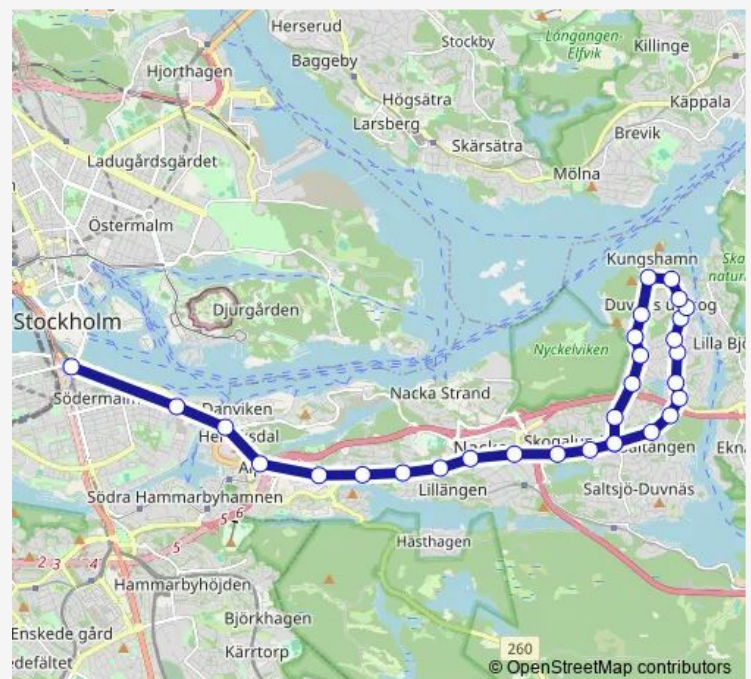

Thursday 05:19-21:24

Friday 05:19-23:26

Saturday 07:26-23:26

Sunday 07:26-23:56

Route info

Direction: Ektorps centrum

Stops: 30

Trip Duration: 0 hour 40 min

Henriksdal station

Londonviadukten

Slussen T-bana

Direction

Slussen T-bana — Ektorps centrum

30 stops

[Open route schedule](#)

Slussen T-bana