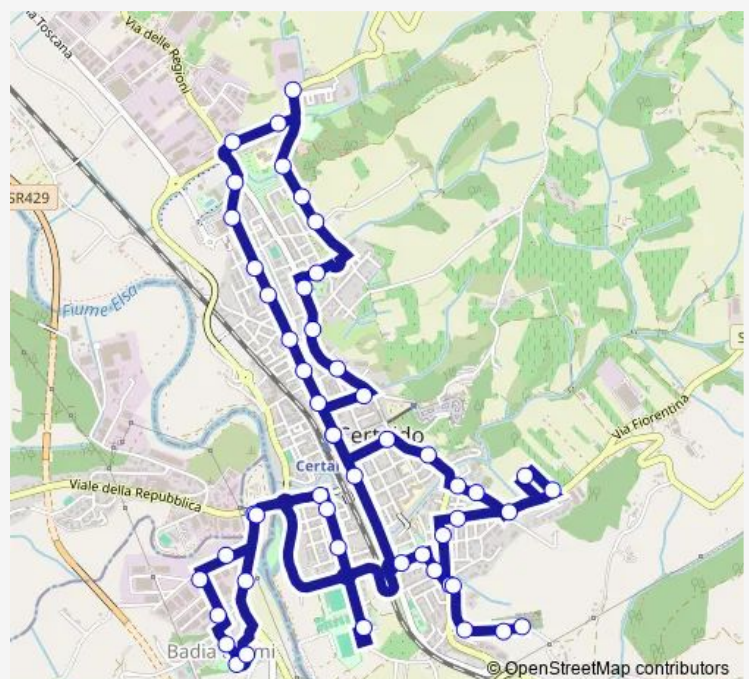

### Route schedule

Stazione — Stazione (Arrivo)

|           |             |
|-----------|-------------|
| Monday    | 08:45-17:45 |
| Tuesday   | 08:45-17:45 |
| Wednesday | 10:45-17:45 |
| Thursday  | 08:45-17:45 |
| Friday    | 08:45-17:45 |
| Saturday  | 08:45-17:45 |
| Sunday    | —           |

### Route info

Direction: Stazione

Stops: 51

Trip Duration: 0 hour 30 min

409 — Canonica-Matteotti-V.Minzoni-V.Moro-V.Fiorentina-P.Zza Boccaccio-Canonica

Cimitero Comunale\_

Via B.Giulia 5a

Via Romana N.105

Via R.Sanzio 40

Via Gozzoli (Bar Diana)

Via Volta

Via Pacinotti

Via Fiorentina Cimitero

Via Fiorentina (Angolo P.Zza Macelli)

Via Roma

Xx Settembre