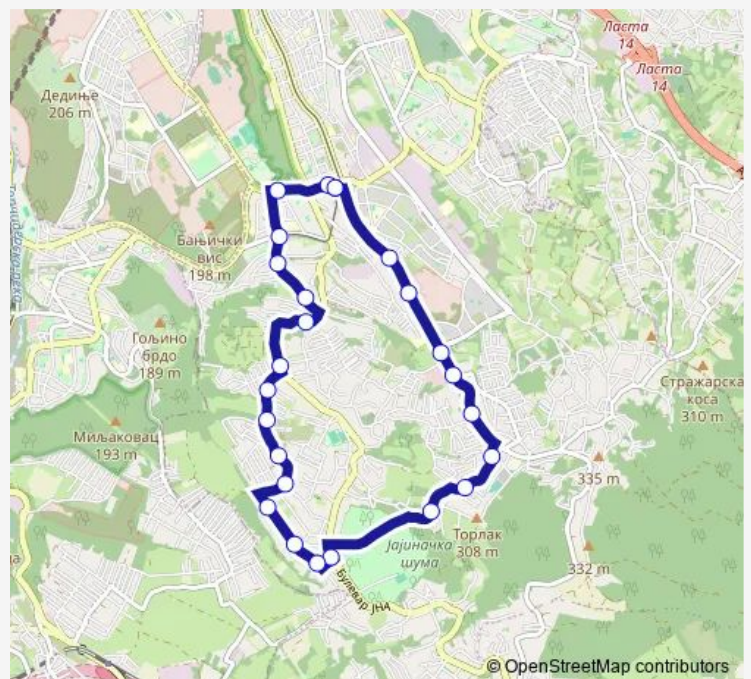

Friday 05:40-20:50

Saturday 05:40-20:50

Sunday 05:40-20:50

**Route info**

Direction: Voždovac

Stops: 25

Trip Duration: 0 hour 35 min

■ 409 — Voždovacjajinciulica Ruža - Voždovac

## Direction

Voždovac-Okretnica — Voždovac-Okretnica

25 stops

[Open route schedule](#)

Voždovac-Okretnica

Baštovanska

Kragujevačkih Đaka

Banjica 2