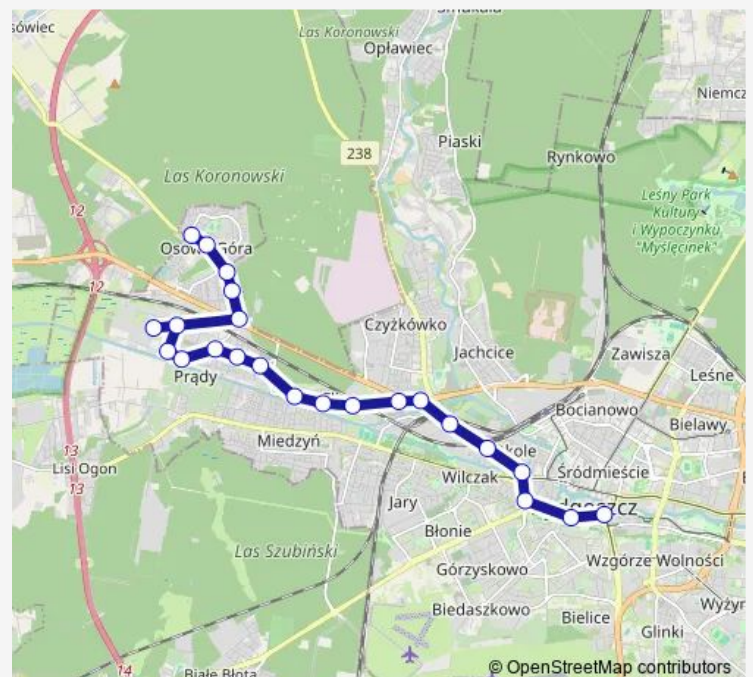

Grunwaldzka - Kraszewskiego

Grunwaldzka - Kanałowa

Rondo Grunwaldzkie

Plac Poznański

Nowy Rynek

Zbożowy Rynek

Rondo Jagiellonów

Plac Kościeleckich

Route schedule

Rekinowa — Plac Kościeleckich

Monday	03:47-02:47 ⁺¹
Tuesday	03:47-02:47 ⁺¹
Wednesday	03:47-02:47 ⁺¹
Thursday	03:47-02:47 ⁺¹
Friday	03:47-02:47 ⁺¹
Saturday	03:47-02:47 ⁺¹
Sunday	03:47-02:47 ⁺¹

Route info

Direction: Rekinowa

Stops: 20

Trip Duration: 0 hour 22 min

Direction

Plac Kościeleckich — Rekinowa

23 stops

[Open route schedule](#)