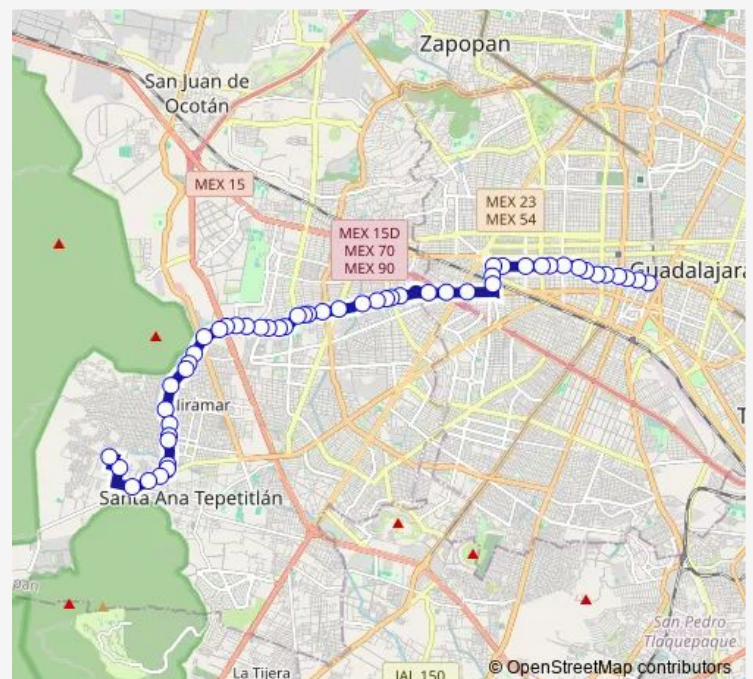

Bus T11a Troncal T11a - 51D Directa Rio Nilo-Guadalupe

[Go to website](#)

Direction

Clarín — Av. de la Paz

59 stops

[Open route schedule](#)

- Clarín
- Guardia Nacional
- H. Colegio Militar
- Bosque La Primavera
- De Todos los Santos
- Jardín de la Orquidea
- Local A
- Río Blanco
- Arenales
- Paseo de la Primavera
- Mercurio
- Puerto Chamela
- Puerto Ensenada
- Puerto Tampico
- Puerto Guaymas
- Volcan Quinceo
- Nogal
- Mezquite
- Prolongación Av. Tepeyac
- Cadena de Las Americas
- Naranja

Route schedule

Clarín — Av. de la Paz

Monday	04:30
Tuesday	04:30
Wednesday	04:30
Thursday	04:30
Friday	04:30
Saturday	04:30
Sunday	05:00

Route info

Direction: Clarín

Stops: 59

Trip Duration: 1 hour 5 min

T11a — Troncal T11a - 51D Directa Rio Nilo-Guadalupe

Periferico Norte

Diego Rivera

Jardín de los Crisantemos

Av. Piotr Ilich Tchaikovski

Daniel Comboni

Rinconada de Guadalupe

Av. Nicolas Copernico

Mision Santa Barbara

Thursday 05:35

Friday 05:35

Saturday 05:35

Sunday 06:05

Route info

Direction: Manzano

Stops: 53

Trip Duration: 1 hour 5 min