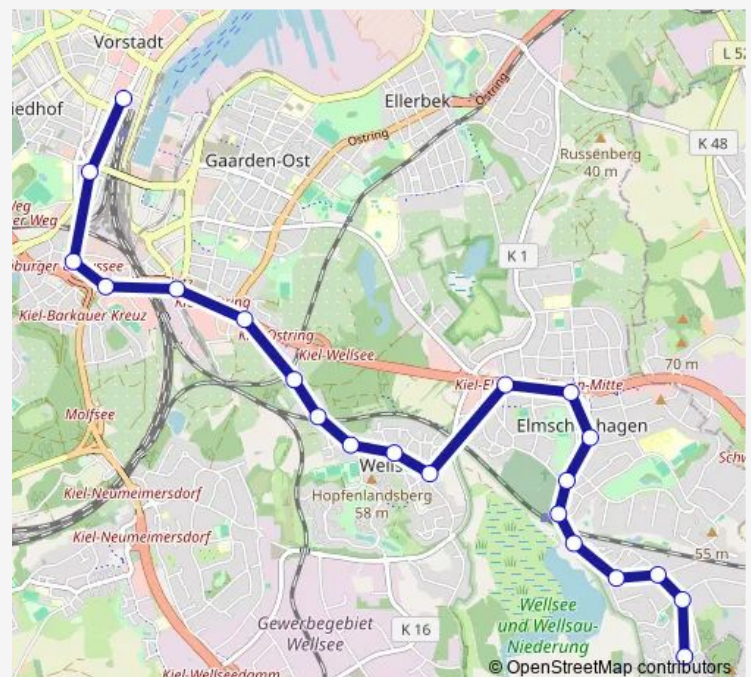

Kiel Villacher Straße

Kiel Kölenberg

Kiel Buschkoppel

Kiel Hubertus

Kiel Alte Siedlung

Kiel Tüv

Kiel Ostring/B76

Kiel Diedrichstraße

Kiel Barkauer Kreuz

Kiel Stormarnstraße

Kiel Hummelwiese

Route schedule

Kiel Am Wellsee — Kiel Hauptbahnhof

Monday	03:23-02:23 ⁺¹
Tuesday	03:23-02:23 ⁺¹
Wednesday	03:23-02:23 ⁺¹
Thursday	03:23-02:23 ⁺¹
Friday	03:23-02:23 ⁺¹
Saturday	03:23-02:23 ⁺¹
Sunday	03:23-02:23 ⁺¹

Route info

Direction: Kiel Am Wellsee

Stops: 22

Trip Duration: 0 hour 25 min

■ N34

BusMaps

Direction

Kiel Am Wellsee — Kiel Hauptbahnhof

22 stops

[Open route schedule](#)

Kiel Am Wellsee

Kiel Zeppelinring

Kiel Berchtesgadener Straße

Kiel Pottbergkrug

Kiel Pottberg

Kiel Bahnhof Elmschenhagen