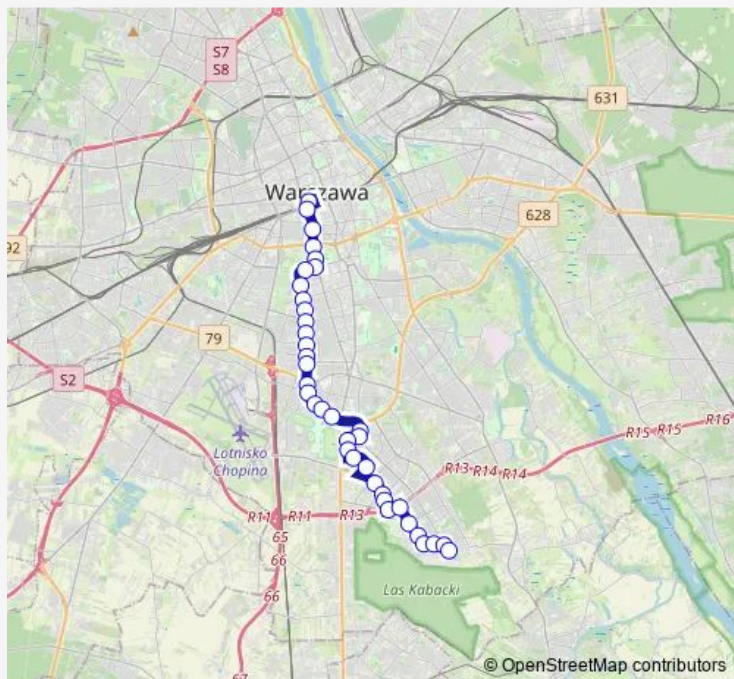

Bartłomieja

Wyścigi

Koncertowa

Route schedule

Dw. Centralny — Os. Kabaty

Monday	03:15-02:45 ⁺¹
Tuesday	03:15-02:45 ⁺¹
Wednesday	03:15-02:45 ⁺¹
Thursday	03:15-02:45 ⁺¹
Friday	03:15-02:45 ⁺¹
Saturday	03:15-02:45 ⁺¹
Sunday	03:15-02:45 ⁺¹

Route info

Direction: Dw. Centralny

Stops: 37

Trip Duration: 0 hour 40 min

■ N34 — Os. Kabaty – Dw. Centralny

Metro Ursynów

Zaolziańska

Megasam

Route info

Direction: Os. Kabaty

Stops: 36

Trip Duration: 0 hour 38 min

Woronicza

Bytnara

Wołoska

Wołoska-Szpital

Wednesday 03:45

Thursday 03:45

Friday 03:45

Saturday —

Sunday —

Route info

Direction: Dw. Centralny

Stops: 37