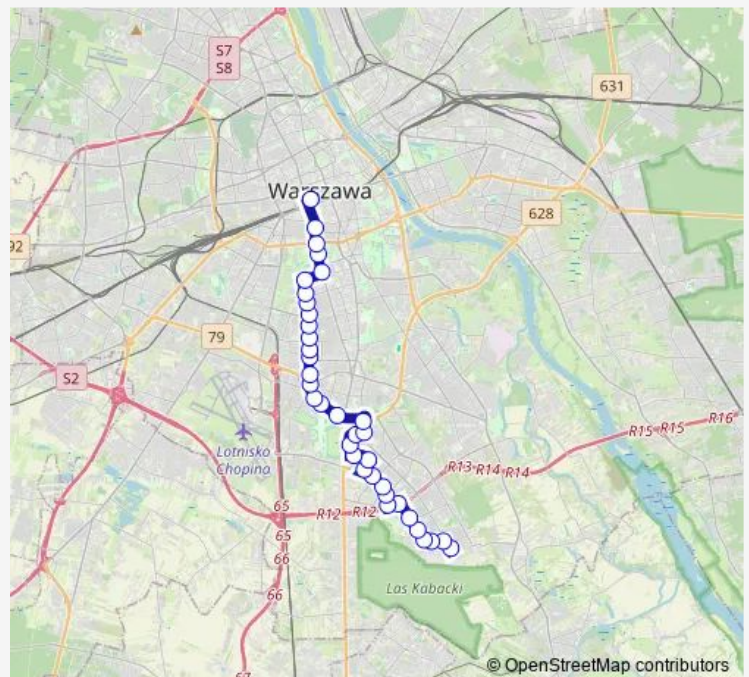

Koncertowa 01

Route schedule

Dw. Centralny 27 — Os. Kabaty 03

Monday	03:15-02:45 ⁺¹
Tuesday	03:15-02:45 ⁺¹
Wednesday	03:15-02:45 ⁺¹
Thursday	03:15-02:45 ⁺¹
Friday	03:15-02:45 ⁺¹
Saturday	03:15-02:45 ⁺¹
Sunday	03:15-02:45 ⁺¹

Route info

Direction: Dw. Centralny 27

Stops: 37

Trip Duration: 0 hour 40 min

Metro Ursynów 03

Zaolziańska 01

Megasam 01

Pięciolinii 01

Dunikowskiego 02

Centrum Onkologii 03

Szpital Południowy 01

Hospicjum Onkologiczne 01

Pileckiego 01

Stryjeńskich 01

Os. Wyżyny 04

Małej Łąki 04

Wednesday 03:45

Thursday 03:45

Friday 03:45

Saturday 03:45

Sunday 03:45

Route info

Direction: Dw. Centralny 27

Stops: 37