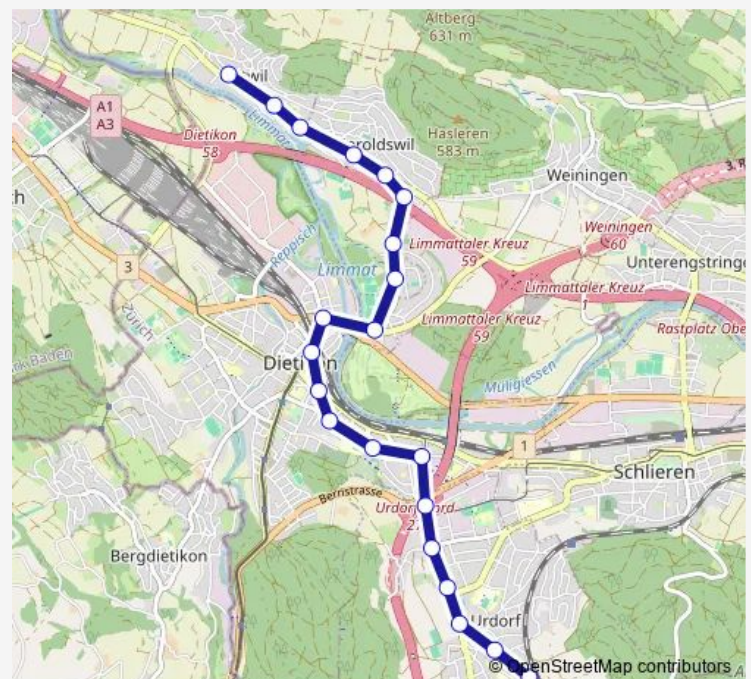

Thursday —

Friday 25:11-02:11⁺¹

Saturday 03:11-02:11⁺¹

Sunday 03:11-02:41⁺¹

Route info

Direction: Urdorf Weihermatt, Bahnhof

Stops: 21

Trip Duration: 0 hour 18 min

N34

Direction

Oetwil an der Limmat, Zentrum — Schlieren, Zentrum/Bahnhof

15 stops

[Open route schedule](#)

Oetwil an der Limmat, Zentrum

Dietikon, Pestalozzi

Dietikon, Rapidplatz

Dietikon, Bahnhof

Dietikon, Sommerau

Dietikon, Dörfli

Dietikon, Hofacker

Dietikon, Birmensdorferstrasse

Urdorf, Urdorf-Nord

Urdorf, Feldegg

Schlieren, Spital Limmattal

Wednesday —

Thursday —

Friday 25:29-02:29⁺¹

Saturday 03:29-02:29⁺¹

Sunday 03:29-02:59⁺¹

Route info

Direction: Oetwil an der Limmat, Zentrum

Stops: 15