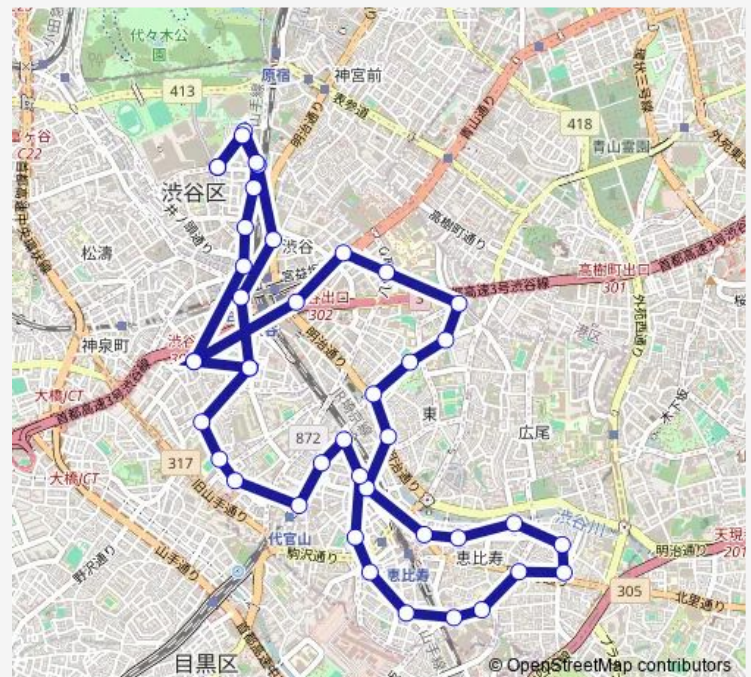

### Route schedule

渋谷区役所 — 渋谷区役所

Monday 06:58-20:48

Tuesday 06:58-20:48

Wednesday 06:58-20:48

Thursday 06:58-20:48

Friday 06:58-20:48

Saturday 08:55

### Route info

Direction: 渋谷区役所

Stops: 43

Trip Duration: 1 hour 28 min

■ ハチ公バス 恵比寿・代官山循環 夕やけこやけルート

恵比寿社会教育館

恵比寿 4 丁目

加計塚小学校