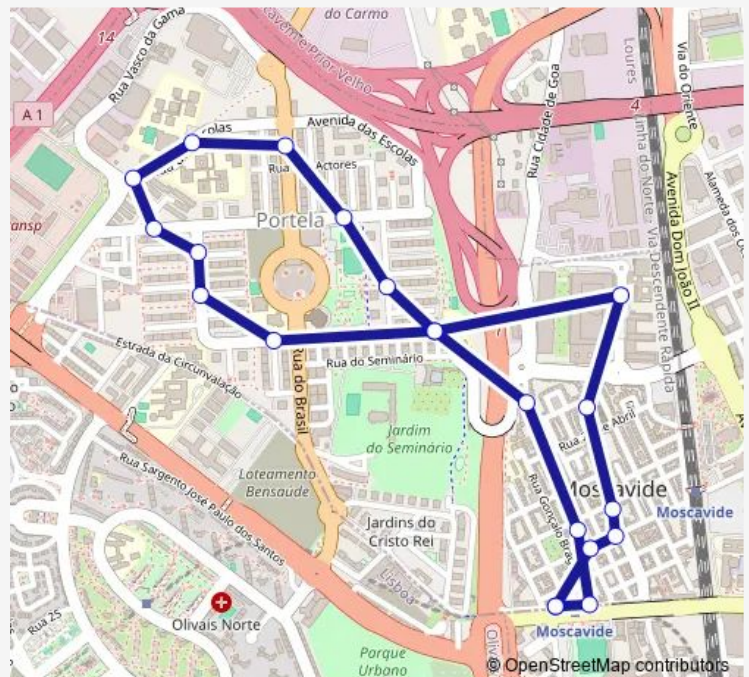

## Bus 303 - Rodinhas de Moscavide (Circular)

[Go to website](#)

### Direction

Moscavide (R 1º Maio) — Moscavide (R 1º Maio)

21 stops

[Open route schedule](#)

- Moscavide (R 1º Maio)
- Moscavide (R Artur Ferreira Silva)
- Moscavide (R Artur Ferreira Silva) (X) Av Moscavid
- Moscavide (Av Moscavide)
- Moscavide (Av Moscavide) Igreja
- Moscavide Cent Saúd
- Portela (Av Descobrimentos)
- Portela (R Escritores)
- Portela (Av República) (X) R Vasco Santana
- Portela (R Mouzinho Albuquerque)
- Portela (Av Escolas) Esc Gaspar Correia
- Portela (Av Escolas) Pq Manutenção
- Portela (Av República) (X) R Almirante Reis
- Portela (Av Descobrimentos) (X) R Fernão Magalhães
- Portela (Av Descobrimentos) Jardim Parque
- Portela (Av Descobrimentos) Rot Centro Comercial
- Portela (Av Descobrimentos) (X) Pcta Sto António
- Moscavide (R Franc Marques Beato 83)
- Moscavide (R Franc Marques Beato) Cinema
- Moscavide (R 1º Maio 34)
- Moscavide (R 1º Maio)

### Route schedule

Moscavide (R 1º Maio) — Moscavide (R 1º Maio)

Monday	07:30-17:40
Tuesday	07:30-17:40
Wednesday	07:30-17:40
Thursday	07:30-17:40
Friday	07:30-17:40
Saturday	—
Sunday	—

### Route info

Direction: Moscavide (R 1º Maio)

Stops: 21

Trip Duration: 0 hour 25 min

■ 303 - Rodinhas de Moscavide (Circular)

Bus time schedules and route maps are available in an offline PDF at [busmaps.com](https://busmaps.com). Use the [busmaps.com](https://busmaps.com) website to see live bus times, train schedule or subway schedule, and step-by-step directions for all public transit in Lisbon