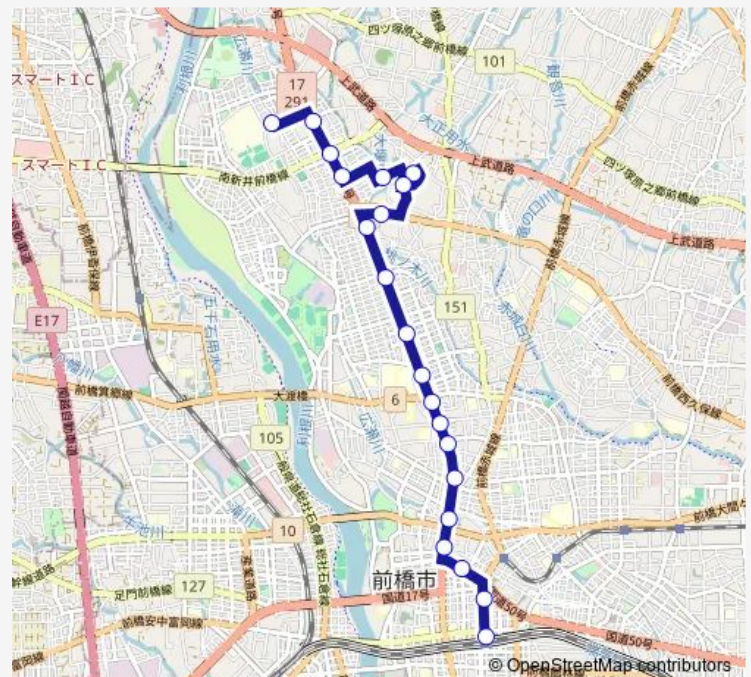

前橋駅

### Route schedule

群馬大学荒牧 — けやきウォーク前橋

Monday 09:48

Tuesday 09:48

Wednesday 09:48

Thursday 09:48

Friday 09:48

Saturday 09:48

### Route info

Direction: 群馬大学荒牧

Stops: 25

Trip Duration: 0 hour 40 min

22H 前橋渋川線

BusMaps

永寿寺前

南口改良住宅前

## Route info

Direction: 群馬大学荒牧

Stops: 21

Trip Duration: 0 hour 34 min