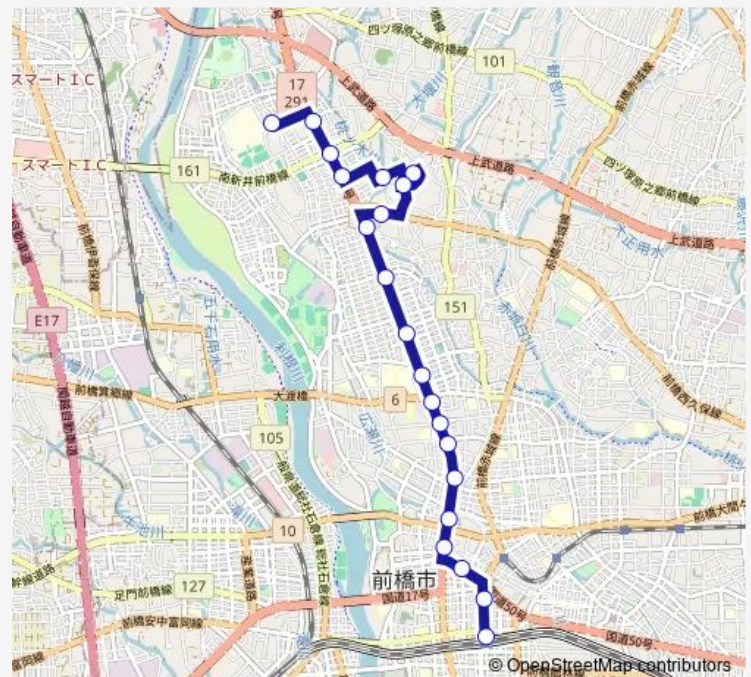

前橋駅

### Route schedule

群馬大学荒牧 — けやきウォーク前橋

Monday 09:48

Tuesday 09:48

Wednesday 09:48

Thursday 09:48

Friday 09:48

Saturday 09:48

### Route info

Direction: 群馬大学荒牧

Stops: 25

Trip Duration: 0 hour 40 min

22H 前橋渋川線

永寿寺前

南口改良住宅前

静和幼稚園前

## Route info

Direction: 群馬大学荒牧

Stops: 21

Trip Duration: 0 hour 32 min