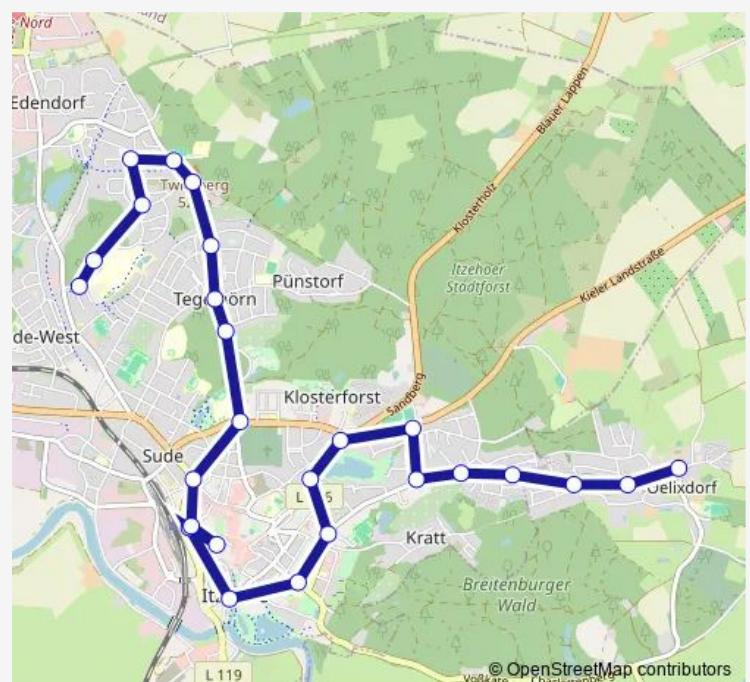

Itzehoe Viertkoppel

Route schedule

Oelixdorf Unterstraße — Itzehoe Maria-Bornheim-Weg (Klinikum)

Monday 07:06-19:44

Tuesday 07:06-19:44

Wednesday 07:06-19:44

Thursday 07:06-19:44

Friday 07:06-19:44

Saturday 11:07-19:07

Sunday 11:35-19:35

Route info

Direction: Oelixdorf Unterstraße

Stops: 27

Trip Duration: 0 hour 37 min

6104

Itzehoe Wasserwerk

Itzehoe Albert-Schweitzer-Ring (Nord)

Itzehoe Goldbergweg

Itzehoe Robert-Koch-Straße

Itzehoe Klinikum

Itzehoe Maria-Bornheim-Weg (Klinikum)

Direction

Itzehoe Maria-Bornheim-Weg (Klinikum) — Oelixdorf Unterstraße

27 stops

[Open route schedule](#)

Itzehoe Maria-Bornheim-Weg (Klinikum)

Itzehoe Klinikum

Itzehoe Robert-Koch-Straße

Itzehoe Goldbergweg

Itzehoe Wasserwerk

Itzehoe Viertkoppel