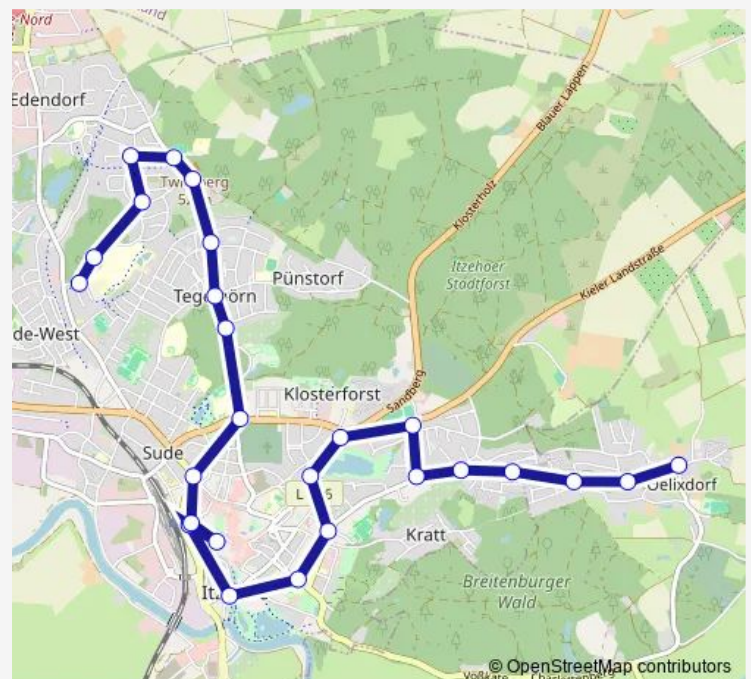

Itzehoe Rathaus

Itzehoe Viktoriastraße/Bahnhof

Itzehoe Zob

Itzehoe Viktoriastraße/Bahnhof

Itzehoe Dithmarscher Platz

Itzehoe Berufsbildungszentrum Rbz

Itzehoe Schwimmzentrum

Itzehoe Ostlandplatz

Itzehoe Viertkoppel

Route schedule

Oelixdorf Unterstraße — Itzehoe Maria-Bornheim-Weg (Klinikum)

Monday	07:06-19:44
Tuesday	07:06-19:44
Wednesday	07:06-19:44
Thursday	07:06-19:44
Friday	07:06-19:44
Saturday	11:07-19:07
Sunday	11:35-19:35

Route info

Direction: Oelixdorf Unterstraße

Stops: 27

Trip Duration: 0 hour 37 min

Itzehoe Wasserwerk

Itzehoe Albert-Schweitzer-Ring (Nord)

Itzehoe Goldbergweg

Itzehoe Robert-Koch-Straße

Itzehoe Klinikum

Itzehoe Maria-Bornheim-Weg (Klinikum)

Direction

Itzehoe Maria-Bornheim-Weg (Klinikum) — Oelixdorf Unterstraße

27 stops

[Open route schedule](#)

Itzehoe Maria-Bornheim-Weg (Klinikum)

Itzehoe Klinikum