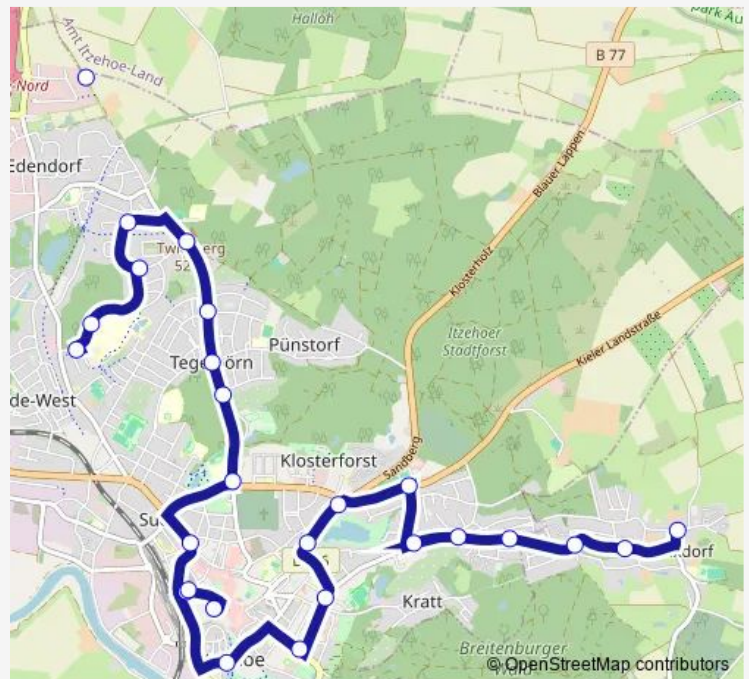

Itzehoe, Rathaus

Bf. Itzehoe (Viktoriastraße)

Itzehoe, ZOB

Bf. Itzehoe (Viktoriastraße)

Itzehoe, Dithmarscher Platz

Itzehoe, Berufsbildungszentrum Rbz

Itzehoe, Schwimmzentrum

Itzehoe, Ostlandplatz

### Route schedule

Oelixdorf, Unterstraße — Itzehoe, Maria-Bornheim-Weg (Klinikum)

Monday	07:06-19:44
Tuesday	07:06-19:44
Wednesday	07:06-19:44
Thursday	07:06-19:44
Friday	07:06-19:44
Saturday	11:07-19:07
Sunday	11:35-19:35

### Route info

Direction: Oelixdorf, Unterstraße

Stops: 27

Trip Duration: 0 hour 44 min

Itzehoe, Viertkoppel

Itzehoe, Wasserwerk

Itzehoe, Albert-Schweitzer-Ring (Nord)

Itzehoe, Goldbergweg

Itzehoe, Robert-Koch-Straße

Itzehoe, Klinikum

Itzehoe, Maria-Bornheim-Weg (Klinikum)