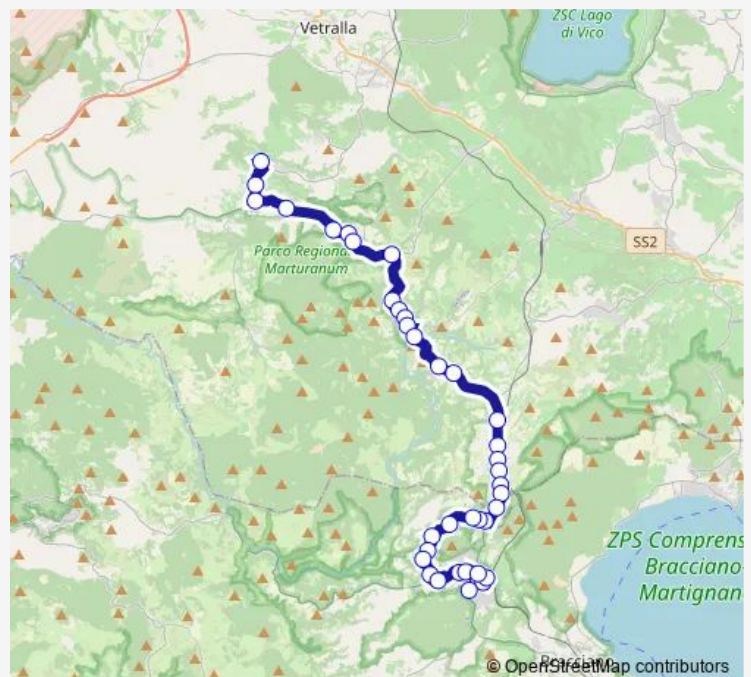

Oriolo | Piazza Claudia # f1629

Route schedule

Blera | Piazza Giovanni Xxiii # f1548 — Manziana | Macchia Grande # f2594

Monday	—
Tuesday	—
Wednesday	—
Thursday	—
Friday	—
Saturday	—
Sunday	19:25

Route info

Direction: Blera | Piazza Giovanni Xxiii # f1548

Stops: 38

Trip Duration: 0 hour 45 min

Blera - Manziana # Mz054a

Oriolo | Via Claudia Via Convento # f1630

Canale M. | Via Oriolo Via Follonica # f312

Canale M. | Via Oriolo Via Andreoli # f11060