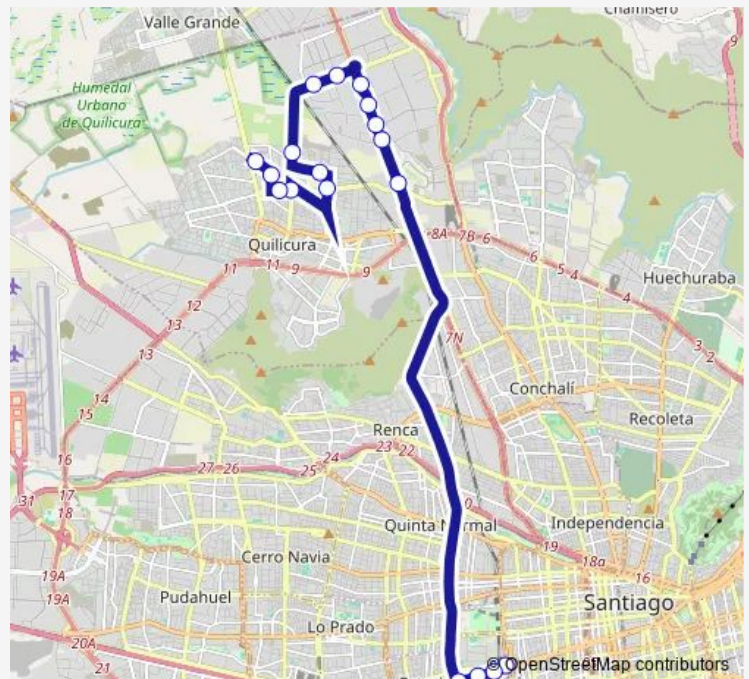

Pb547-Antumalal / esq. Pucón

Pb548-Avenida Lo Cruzat / esq. Av. Lo Marcoleta

Pb559-Lib. Bdo. O'Higgins / esq. Av. Lo Marcoleta

Pb560-Avenida Lo Marcoleta / esq. Del Rodeo

Pb1662-Lo Ovalle / esq. Avenida Las Torres

Pb2149-Avenida Las Torres / esq. Estad. Sn. Carlos de A.

Route schedule

Pa331-Parada 5 / (M) Quinta Normal — Pb2149-Avenida Las Torres / esq. Estad. Sn. Carlos de A.

Monday	00:00
Tuesday	00:00
Wednesday	00:00
Thursday	00:00
Friday	00:00
Saturday	—
Sunday	—

Route info

Direction: Pa331-Parada 5 / (M) Quinta Normal

Stops: 14

Trip Duration: 0 hour 59 min

Direction

Pi1075-Parada 9 / (M) Estación Central — Pb2149-Avenida Las Torres / esq. Estad. Sn. Carlos de A.

18 stops

[Open route schedule](#)

Pi1075-Parada 9 / (M) Estación Central

Pi344-Parada 4 / San Borja

Pi404-Parada 4 / (M) Universidad de Santiago

Pi405-Parada 2 / (M) San Alberto Hurtado

Pb1996-Av. Edo. Frei Montalva / esq. Av. Lo Marcoleta