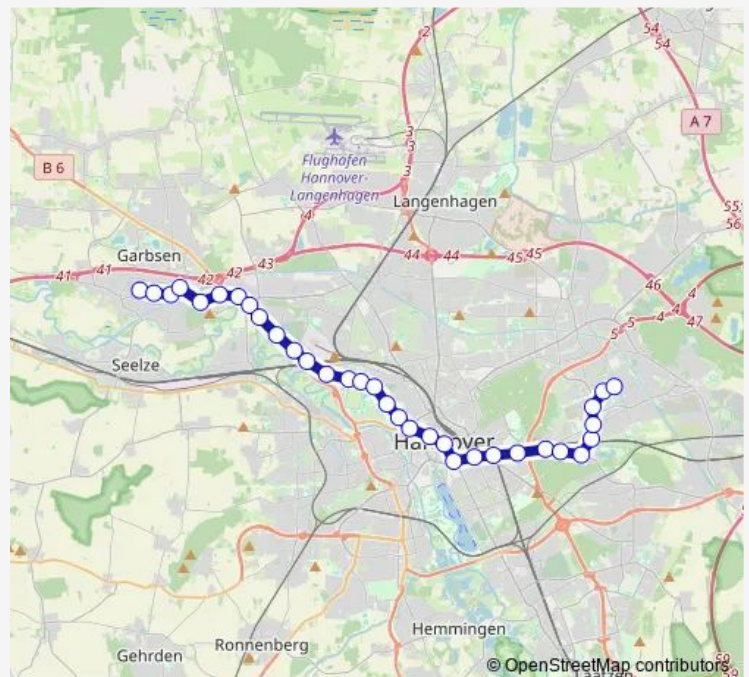

Metro 4

[Go to website](#)

Direction

Garbsen — Hannover Roderbruch

33 stops

[Open route schedule](#)

Garbsen

Auf der Horst Marshof

Hannover Königsworther Platz

Hannover Steintor

Hannover Kröpcke

Route schedule

Garbsen — Hannover Roderbruch

Monday	03:46-01:21 ⁺¹
Tuesday	03:46-01:21 ⁺¹
Wednesday	03:46-01:21 ⁺¹
Thursday	03:46-01:21 ⁺¹
Friday	03:46-02:17 ⁺¹
Saturday	03:17-02:17 ⁺¹
Sunday	03:17-01:21 ⁺¹

Route info

Direction: Garbsen

Stops: 33

Trip Duration: 0 hour 44 min

Hannover Aegidientorplatz

Hannover Marienstraße

Hannover Braunschweiger Platz

Hannover Clausewitzstraße

Route info

Direction: Hannover Roderbruch

Stops: 33

Trip Duration: 0 hour 44 min

Hannover Auf der Klappenburg

Hannover Jädekamp

Wissenschaftspark Marienwerder

Hannover Pascalstraße