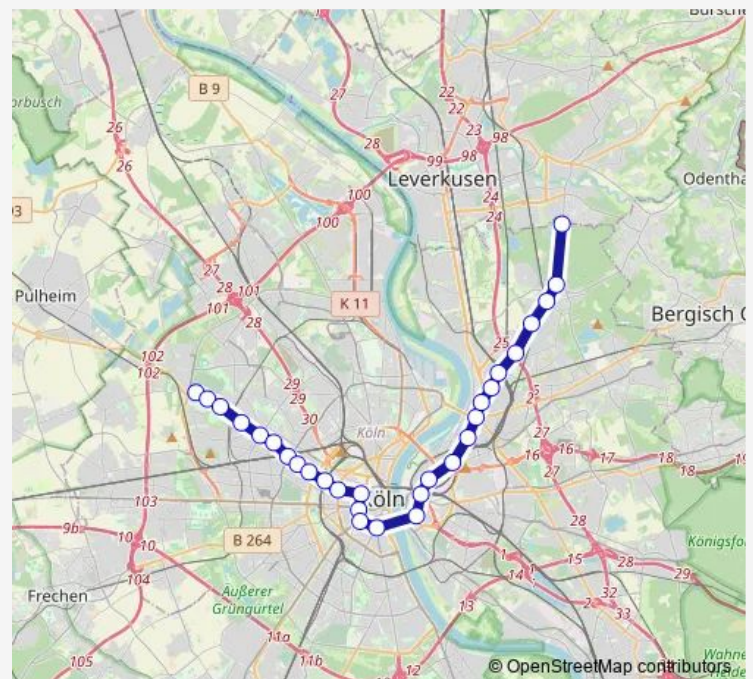

Köln Friesenplatz

Köln Hans-Böckler-Platz/Bf West

Köln Ehrenfeld Piusstr.

Route schedule

Köln Dünnwald Leverkusen Schlebusch — Köln Bock-
lemünd

Monday 04:19-00:37⁺¹

Tuesday 04:19-00:37⁺¹

Wednesday 04:19-00:37⁺¹

Thursday 04:19-00:37⁺¹

Friday 04:19-02:37⁺¹

Saturday 03:07-02:37⁺¹

Sunday 03:07-00:37⁺¹

Route info

Direction: Köln Dünnwald Leverkusen Schlebusch

Stops: 29

Trip Duration: 0 hour 48 min

Köln Ehrenfeld Körnerstr.

Köln Ehrenfeld Venloer Str./Gürtel

Köln Ehrenfeld Leyendeckerstr.

Köln Bickendorf Rochusplatz

Köln Bickendorf Akazienweg

Köln Vogelsang Wolffsohnstr.

Köln Vogelsang Westfriedhof

Köln Bocklemünd

Direction

Köln Bocklemünd — Köln Dünnwald Leverkusen Schlebusch

29 stops

[Open route schedule](#)

Köln Bocklemünd

Köln Vogelsang Westfriedhof

Köln Vogelsang Wolffsohnstr.

Köln Bickendorf Akazienweg