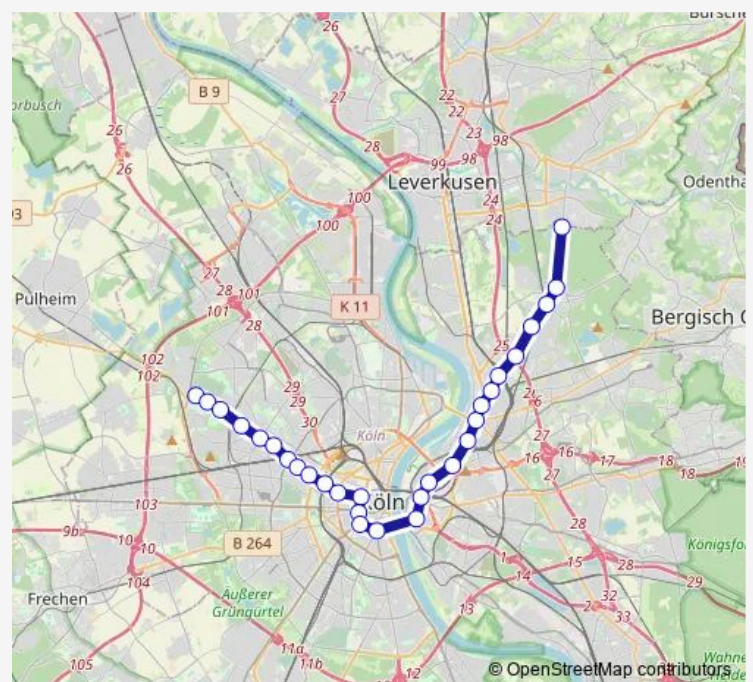

Köln Friesenplatz

Köln Hans-Böckler-Platz/Bf West

Köln Ehrenfeld Piusstr.

Route schedule

Köln Dünnwald Leverkusen Schlebusch — Köln Bock-
lemünd

Monday 04:19-00:37⁺¹

Tuesday 04:07-02:37⁺¹

Wednesday 03:07-00:37⁺¹

Thursday 04:19-00:37⁺¹

Friday 04:19-02:37⁺¹

Saturday 03:07-02:37⁺¹

Sunday 03:07-00:37⁺¹

Route info

Direction: Köln Dünnwald Leverkusen Schlebusch

Stops: 29

Trip Duration: 0 hour 48 min

Köln Ehrenfeld Körnerstr.

Köln Ehrenfeld Venloer Str./Gürtel

Köln Ehrenfeld Leyendeckerstr.

Köln Bickendorf Rochusplatz

Köln Bickendorf Akazienweg

Köln Vogelsang Wolffsohnstr.

Köln Vogelsang Westfriedhof

Köln Bocklemünd

Direction

Köln Bocklemünd — Köln Dünnwald Leverkusen Schlebusch

29 stops

[Open route schedule](#)

Köln Bocklemünd

Köln Vogelsang Westfriedhof

Köln Vogelsang Wolffsohnstr.

Köln Bickendorf Akazienweg