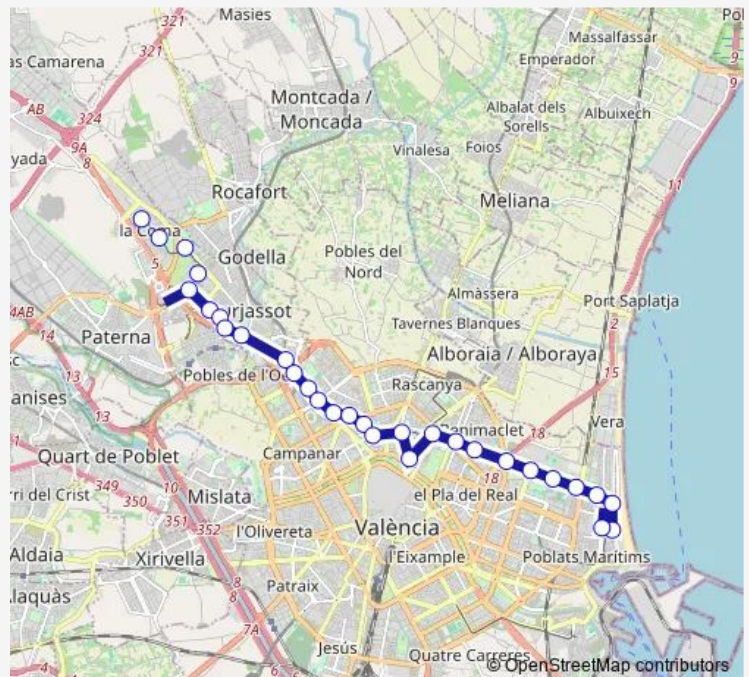

Benimaclet

Route schedule

Mas del Rosari — Dr. Lluch

Monday 22:25

Tuesday 22:25

Wednesday 10:49-22:25

Thursday 22:25

Friday 22:25

Saturday 10:49-22:25

Sunday 10:49-22:25

Route info

Direction: Mas del Rosari

Stops: 30

Trip Duration: 0 hour 47 min

4 — 4 - Tomás y Valiente - La Cadena

Vicente Zaragoza

Direction

Dr. Lluch — Mas del Rosari

29 stops

[Open route schedule](#)

Dr. Lluch

Cabanyal

La Cadena

Beteró

—

Saturday

10:50

Sunday

10:50

Route info

Direction: Dr. Lluch

Stops: 29