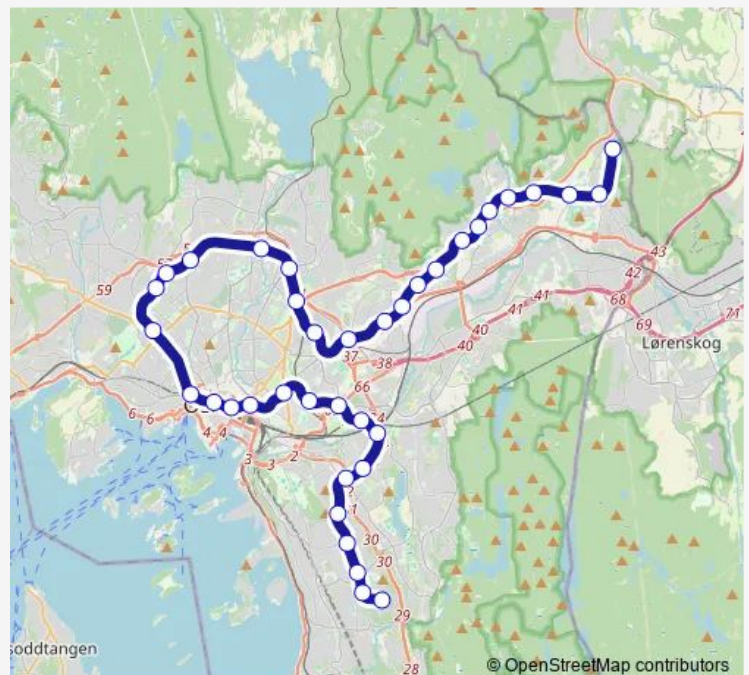

Ensjø

Tøyen

Grønland

Jernbanetorget

Stortinget

Nationaltheatret

Majorstuen

Blindern

Forskningsparken

Ullevål stadion

Nydalen

Route schedule

Bergkrystallen — Vestli

Monday	23:55
Tuesday	23:55
Wednesday	23:55
Thursday	23:55
Friday	23:55
Saturday	23:55
Sunday	—

Route info

Direction: Bergkrystallen

Stops: 37

Trip Duration: 1 hour 0 min

4 — Vestli - Bergkrystallen

BusMaps

Storo

Sinsen

Løren

Økern