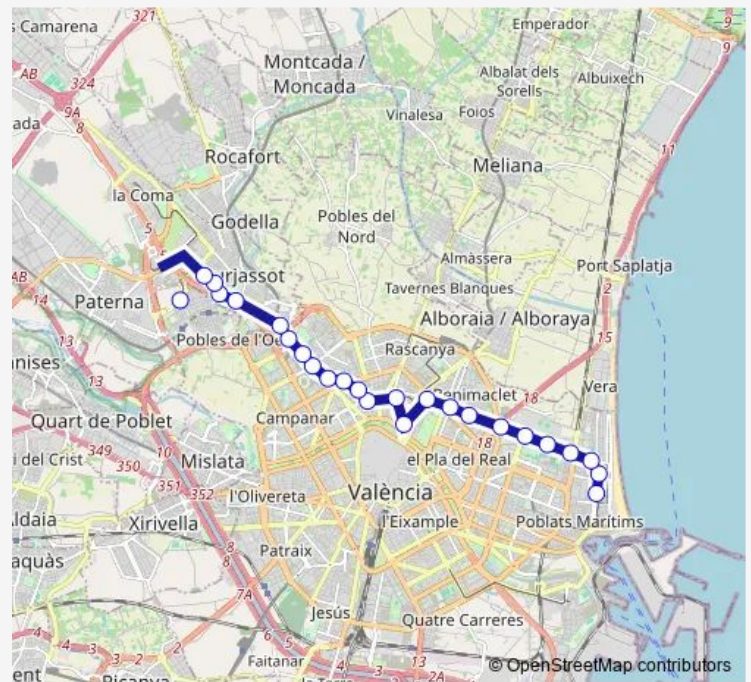

18:10

Sunday

18:10

Route info

Direction: Dr. Lluch

Stops: 25

Trip Duration: 0 hour 42 min

4 — 4 - Florista - Cabanyal

Sant Joan

Campus

Vicent Andrés Estellés

Fira València

Direction

Fira València — Dr. Lluch

26 stops

[Open route schedule](#)

Garbí

Benicalap

Trànsits

Marxalenes

Reus

Sagunt

Pont de Fusta

Trinitat