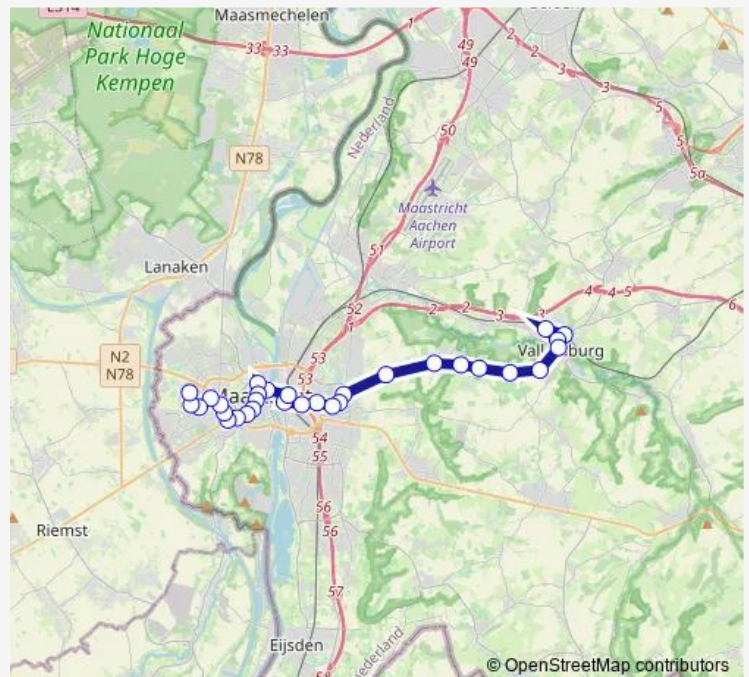

### Direction

Valkenburg, Station (Bus) — Maastricht, Potteriestraat

31 stops

[Open route schedule](#)

- Valkenburg, Station (Bus)
- Valkenburg, Broekhem/Kerk
- Valkenburg, Geneinde
- Valkenburg, Wilhelminalaan
- Valkenburg, Cauberg
- Valkenburg, Vilt Vinkenweg
- Valkenburg, Berg en Terblijt Lindenstraat
- Valkenburg, Berg en Terblijt Berg Kerk
- Valkenburg, Berg en Terblijt Rijksweg/Grote Straat
- Maastricht, Hoeve Rasberg
- Maastricht, Bergerstraat/Vijverdal
- Maastricht, Burgemeester Cortenstraat/Padualaan
- Maastricht, Scharn Kerk
- Maastricht, Scharnerweg
- Maastricht, Koningsplein
- Maastricht, Wilhelminasingel
- Maastricht, Station (Bus)
- Maastricht, Hasseltk Mosae Forum/Centrum
- Maastricht, Boschstraat/Maagdendries
- Maastricht, Markt
- Maastricht, Vrijthof

### Route schedule

Valkenburg, Station (Bus) — Maastricht, Potteriestraat

Monday	05:54-00:07 <sup>+1</sup>
Tuesday	05:54-00:07 <sup>+1</sup>
Wednesday	05:54-00:07 <sup>+1</sup>
Thursday	05:54-00:07 <sup>+1</sup>
Friday	05:54-00:07 <sup>+1</sup>
Saturday	07:24-00:07 <sup>+1</sup>
Sunday	07:54-00:07 <sup>+1</sup>

### Route info

Direction: Valkenburg, Station (Bus)

Stops: 31

Trip Duration: 0 hour 49 min

Maastricht, Bouillonstraat

Maastricht, Tongersestraat

Maastricht, Cannerplein

Maastricht, Ruttensingel zuid

Maastricht, Ruttensingel/Asterstraat

Maastricht, Via Regia/Sint Annadal

Maastricht, Dr. Bakstraat/Brusselse Poort

Maastricht, Keurmeestersdreef Oost

Maastricht, Gewantmakersdreef-Noord

Maastricht, Potteriestraat