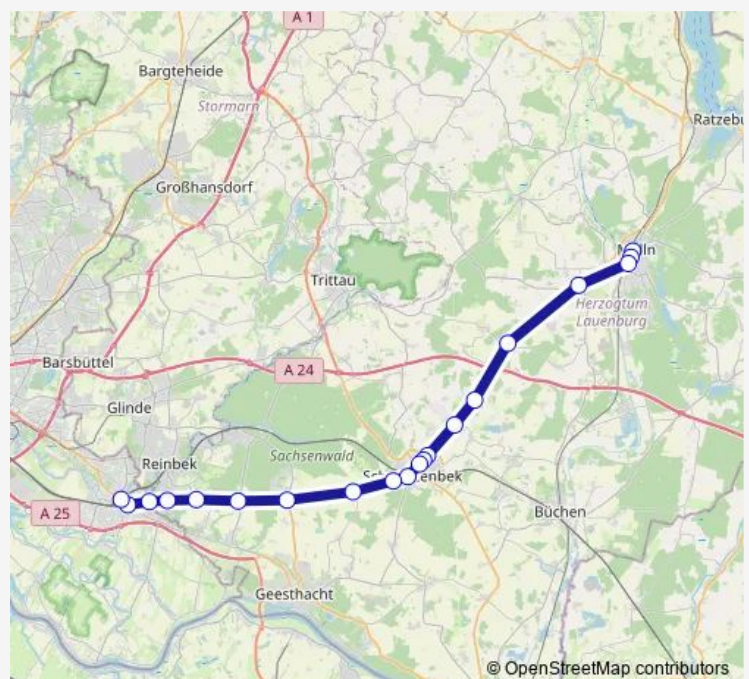

Dassendorf, Amt Hohe Elbgeest

Kröppelshagen, Dorfstraße

Neu Börnsen, Birkenweg

Wentorf, Sandweg

Wentorfer Straße (Ost)

Mohnhof

Bf. Bergedorf

Route schedule

Mölln, Zob — Bf. Bergedorf

Monday 05:40-22:40

Tuesday 05:40-22:40

Wednesday 05:40-22:40

Thursday 05:40-22:40

Friday 05:40-22:40

Saturday —

Sunday —

Route info

Direction: Mölln, Zob

Stops: 17

Trip Duration: 1 hour 9 min

X81

Direction

Bf. Bergedorf — Mölln, Zob

17 stops

[Open route schedule](#)

Bf. Bergedorf

Mohnhof

Wentorfer Straße (Ost)

Wentorf, Sandweg

Neu Börnsen, Birkenweg

Kröppelshagen, Dorfstraße

Dassendorf, Amt Hohe Elbgeest