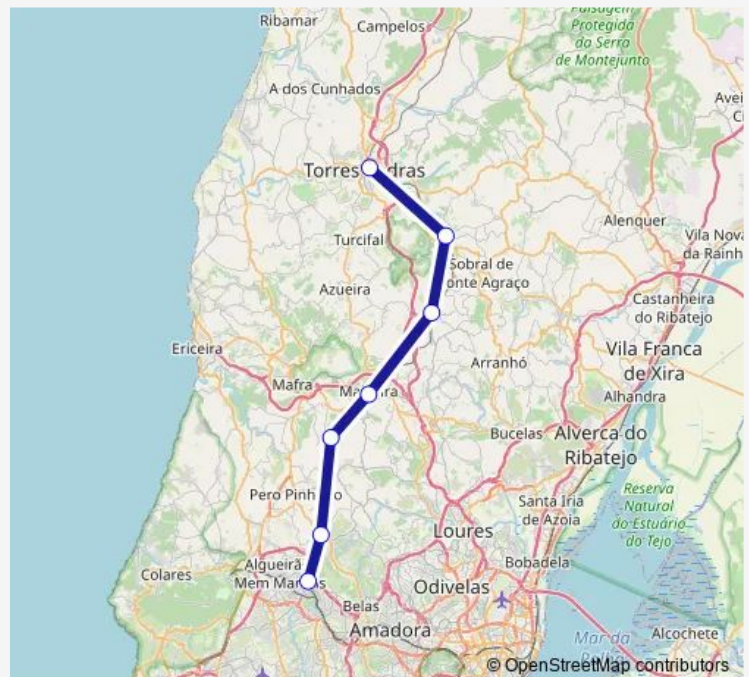

Pero Negro

Dois Portos

Torres Vedras

### Route schedule

Mira Sintra - Melecas — Torres Vedras

Monday 16:55

Tuesday 16:55

Wednesday 16:55-17:05

Thursday 16:55

Friday 16:55

Saturday 17:05

### Route info

Direction: Mira Sintra - Melecas

Stops: 7

Trip Duration: 1 hour 15 min

IR

## Direction

Torres Vedras — Mira Sintra - Melecas

7 stops

[Open route schedule](#)

Torres Vedras

Dois Portos

Pero Negro

Malveira