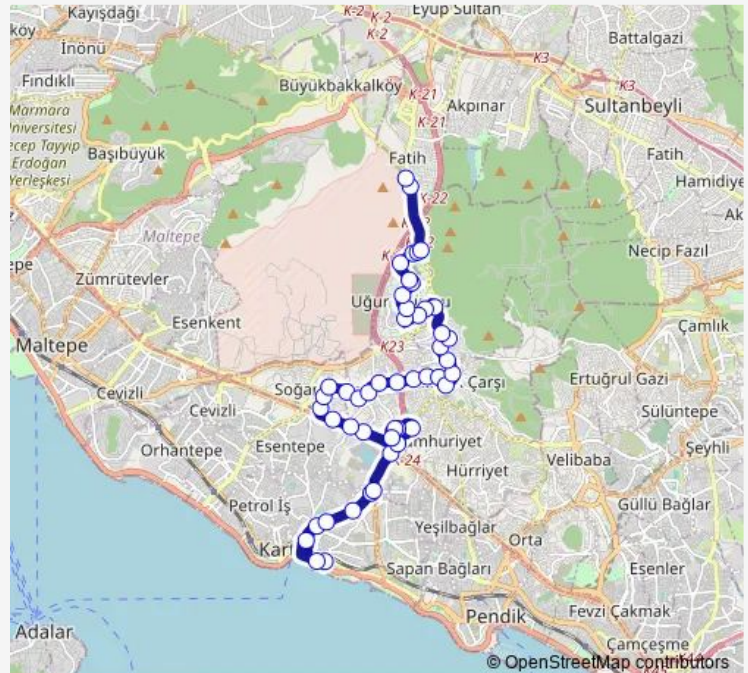

Friday 06:00

Saturday 06:00

Sunday 06:00

Route info

Direction: KARTAL

Stops: 48

Trip Duration: 0 hour 43 min

■ KARTAL-SOĞANLIK-YAKACIK-UĞUR MUMCU-ORTADAG — Kartal-Soğanlık-Yakacik-Akpinarmah.-...

BusMaps

Ülkü Bora İöo.

Orta Mahalle

Soğanlık

Nezih Huzurevi

Kirazlık

Atatürk Caddesi

Yakakent Cad.