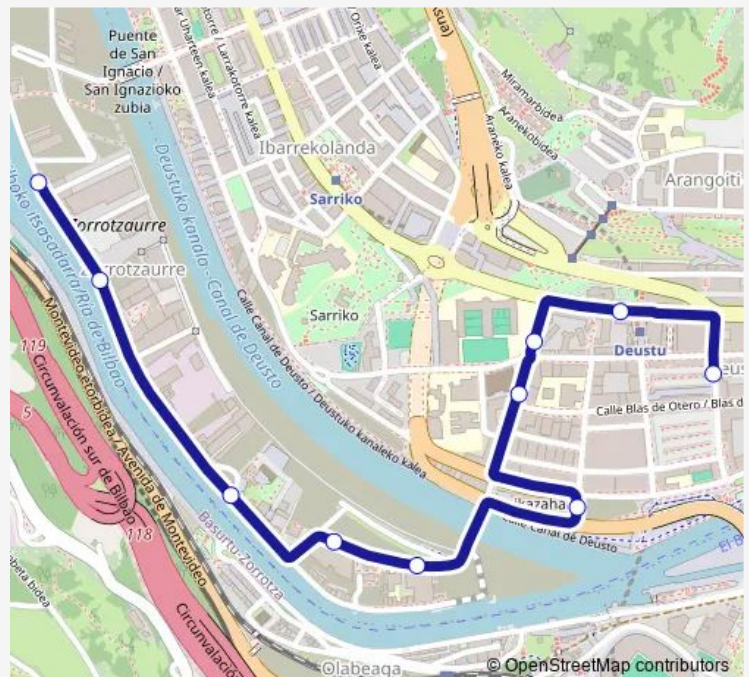

Bus A4 Zorrotzaurre - Deustu

[Go to website](#)

Direction

Zorrotzaurre fte. 17 — Luis Power fte. 18

10 stops

[Open route schedule](#)

Zorrotzaurre fte. 17

Zorrotzaurre fte. 9

Route schedule

Zorrotzaurre fte. 17 — Luis Power fte. 18

Monday	05:57-22:27
Tuesday	05:57-22:27
Wednesday	05:57-22:57
Thursday	05:57-22:57
Friday	05:57-22:57
Saturday	06:57-22:27
Sunday	07:57-22:57

Route info

Direction: Zorrotzaurre fte. 17

Stops: 10

Trip Duration: 0 hour 18 min

■ A4 — Zorrotzaurre - Deustu

BusMaps

Direction

Luis Power fte. 18 — Zorrotzaurre fte. 17

10 stops

Zorrotzaurre 9

Zorrotzaurre 17

Zorrotzaurre fte. 17

Route schedule

Luis Power fte. 18 — Zorrotzaurre fte. 17

Monday	06:15-22:45
Tuesday	06:15-22:45
Wednesday	06:15-23:15
Thursday	06:15-23:15
Friday	06:15-23:15
Saturday	07:15-22:45
Sunday	08:15-23:15