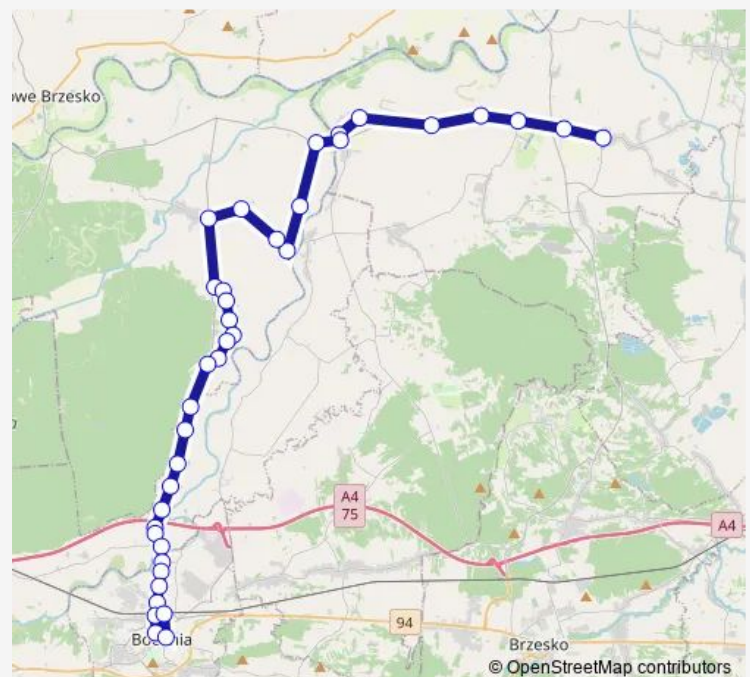

Wyżyce Skrzyżowanie

Wyżyce Szkoła

Wola Drwińska Dom Kultury

Drwinia

Dziewin II Ośrodek Zdrowia

Dziewin Leśniczówka

Dziewin Graniczna

Mikluszowice II Osp

Mikluszowice Skrzyżowanie

Mikluszowice Kościół

Gawłówek Ług

Route schedule

Szczurowa — Bochnia Dworzec Pkp

Monday 04:35-17:20

Tuesday 04:35-17:20

Wednesday 04:35-17:20

Thursday 04:35-17:20

Friday 04:35-17:20

Saturday 06:00-15:20

Sunday 08:05-15:20

Route info

Direction: Szczurowa

Stops: 38

Trip Duration: 0 hour 55 min

■ A4

BusMaps

Gawłówek

Baczków

Baczków Szkoła

Baczków Leśniczówka

Proszówki Market

Proszówki Most