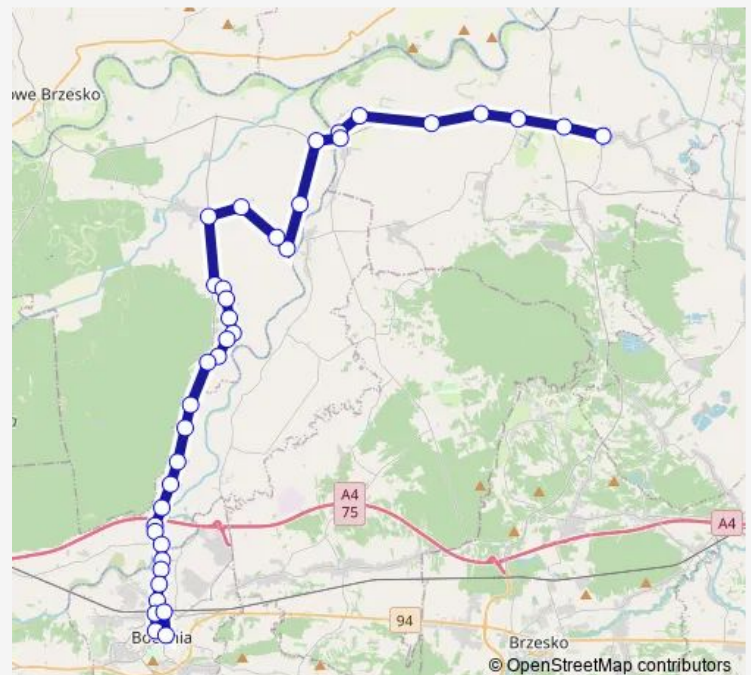

Friday 04:35-17:20

Saturday 06:00-15:20

Sunday 08:05-15:20

Route info

Direction: Szczurowa

Stops: 38

Trip Duration: 0 hour 55 min

■ A4

BusMaps

Gawłówek

Baczków

Baczków Szkoła

Baczków Leśniczówka

Proszówki Market

Proszówki Most

Proszówki Szkoła