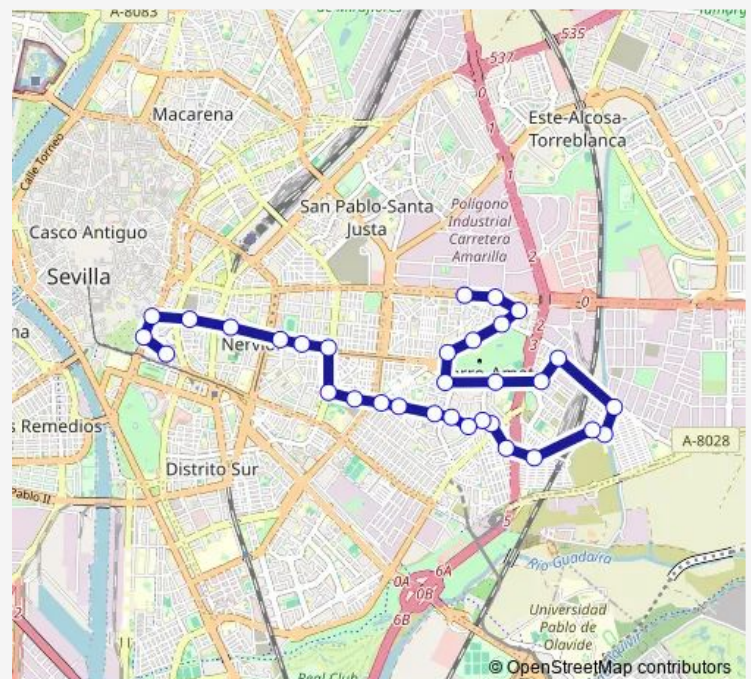

Las Leandras (Los Gavilanes)

Puerto del Escudo (Puerto de Zegri)

Paulo Orosio (Beatriz de Ahumada)

Route schedule

Avenida de Andalucía (Tussam) — Estacion Prado A4

Monday —

Tuesday —

Wednesday —

Thursday —

Friday 23:50-02:50⁺¹

Saturday 03:20-02:50⁺¹

Sunday 03:20-05:20

Route info

Direction: Avenida de Andalucía (Tussam)

Stops: 32

Trip Duration: 0 hour 39 min

Eduardo Dato (Colegio Porta Coeli)

Eduardo Dato (San Bernardo)

Menéndez Pelayo (Jardines de Murillo)

Menéndez Pelayo (Juzgados)

Estacion Prado A4

Direction

Estacion Prado A4 — Avenida de Andalucía (Tussam)

12 stops