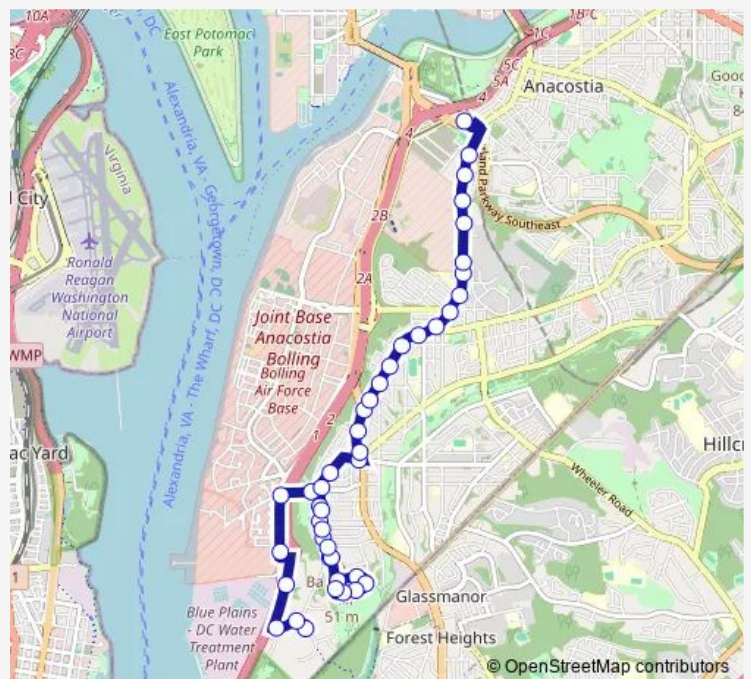

ML King Jr Av SW+Atlantic St SW

ML King Jr Av Sw+Brandywine St Sw

ML King Jr Av Sw+Chesapeake St Sw

**Route schedule**

Anacostia+Bay K — DC Village Ln SW+Shepherd Pkwy Division

Monday 05:25-24:00

Tuesday 05:25-24:00

Wednesday 05:25-24:00

Thursday 05:25-24:00

Friday 05:25-24:00

Saturday 06:00-24:00

Sunday 06:00-24:00

**Route info**

Direction: Anacostia+Bay K

Stops: 42

Trip Duration: 0 hour 32 min

A4 — Anacostia-Fort Drum

ML King Jr Av Sw+Darrington St Sw

ML King Jr Av Sw+Elmira St Sw

ML King Jr Av Sw+Galveston Pl Sw

ML King Jr Av Sw+Blue Plains Dr Sw

Irvington St Sw+ML King Jr Av Sw

Irvington St Sw+Ivanhoe St Sw

Joliet St SW+S Capitol Ter SW

Joliet St SW+#159-161

Joliet St SW+ML King Jr Av SW

ML King Jr Av Sw+Joliet St Sw

ML King Jr Av Sw+#4660

ML King Jr Av Sw+Galveston Pl Sw

ML King Jr Av Sw+Forrester St Sw