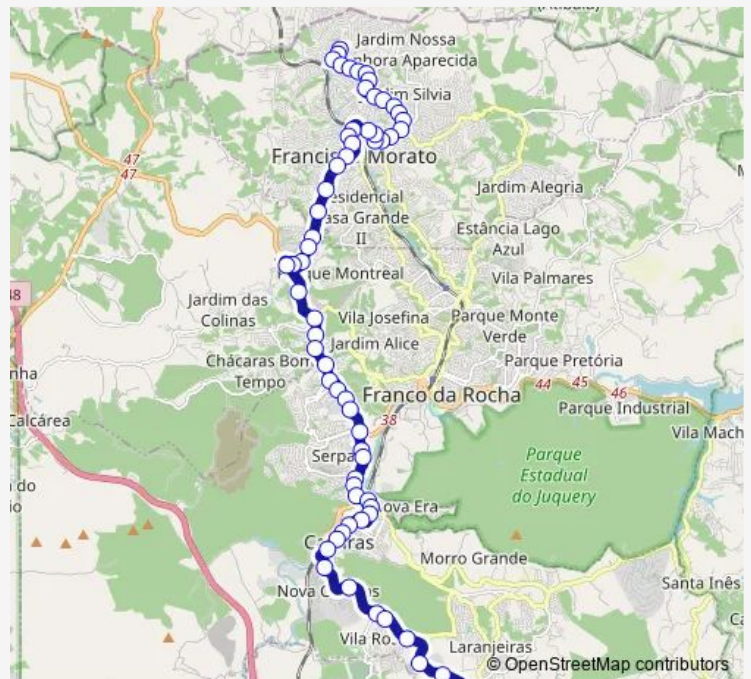

Rodovia Presidente Tancredo Almeida Neves SP-332 km. 305

Rodovia Presidente Tancredo Almeida Neves SP-332 km. 311

SP-332 km 316 norte - Centro Caieiras - SP 13205-005 Brasil

Rodovia Presidente Tancredo Almeida Neves Sp-332 Km. 326 - Jardim Santo Antonio Caieiras - SP 13205-005 Brasil

Rodovia Tancredo de Almeida Neves 49 - Nova Caieiras Caieiras - Sp 07700-000 Brasil - Centro Caieiras - SP 13205-005 Brasil

Avenida Professor Carvalho Pinto 80

Parada Metropolitana Polo de Caieiras - Avenida Professor Carvalho Pinto 340

Route schedule

Trevo de Acesso a Laranjeiras — Rua Maria do Carmo dos Santos (esquina com Rua Paulo Vi)

Monday	17:15
Tuesday	17:15
Wednesday	17:15
Thursday	17:15
Friday	17:15
Saturday	—
Sunday	05:30-23:10

Route info

Direction: Trevo de Acesso a Laranjeiras

Stops: 67

Trip Duration: 1 hour 20 min

■ 361ex1 — Francisco Morato (Parque120) - Caieiras (Trevo DE Laranjeiras) **BusMaps**

Av. Pres. Kennedy 230 - Cresciuma Caieiras - SP
07700-000 Brasil