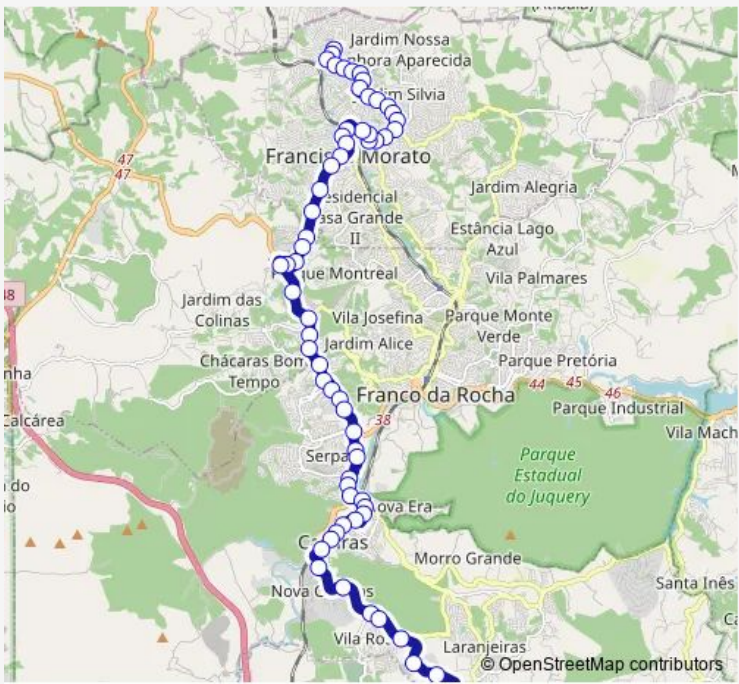

Bus 361EX1 Francisco Morato (Parque120) - Caieiras (Trevo DE Laranjeiras)

[Go to website](#)

Direction
 Rua Maria do Carmo dos Santos (esquina com Rua Paulo Vi) — Trevo de Acesso a Laranjeiras
 63 stops
[Open route schedule](#)

- Rua Maria do Carmo dos Santos (esquina com Rua Paulo Vi)
- Rua Paulo VI 224
- Rua Paulo VI 43
- Avenida Princesa Isabel 2051
- Av. Princesa Isabel 1827 - Parque Cento e Vinte Francisco Morato - SP 07940-010 Brasil
- Avenida Princesa Isabel 1615
- Avenida Princesa Isabel 1389
- Avenida Princesa Isabel 1235
- Avenida Princesa Isabel 989
- Rua Silvio Romero 1139
- R. Silvio Romero 919 - Chacaras R S Aleixo Francisco Morato - SP 07942-300 Brasil
- Rua Silvio Romero (oposto ao n 620)
- R. Silvio Romero 437 - Jardim Silvia Francisco Morato - SP 07951-080 Brasil
- Rua Silvio Romero 199
- Rua Arcilio Federzonni (oposto ao n 330)
- Rua Arcilio Federzonni 29
- Avenida Paulo Brossard (esquina com Rua dos Cravos)
- Rua dos Cravos 573

Route schedule
 Rua Maria do Carmo dos Santos (esquina com Rua Paulo Vi) — Trevo de Acesso a Laranjeiras

Monday	05:55-06:40
Tuesday	05:55-06:40
Wednesday	05:55-06:40
Thursday	05:55-06:40
Friday	05:55-06:40
Saturday	—
Sunday	04:30-22:10

Route info
 Direction: Rua Maria do Carmo dos Santos (esquina com Rua Paulo Vi)
 Stops: 63
 Trip Duration: 1 hour 10 min

■ 361EX1 — Francisco Morato (Parque120) - Caieiras (Trevo DE Laranjeiras) **BusMaps**