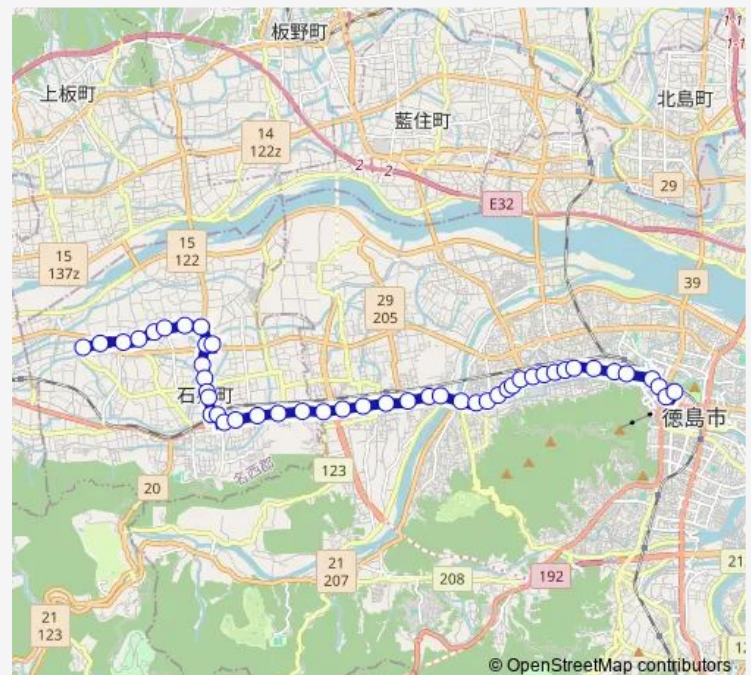

### Route schedule

平島東 — 徳島駅前 ( 降車専用 )

Monday	06:31-16:30
Tuesday	06:31-16:30
Wednesday	06:31-16:30
Thursday	06:31-16:30
Friday	06:31-16:30
Saturday	06:46-16:30
Sunday	06:46-16:30

### Route info

Direction: 平島東

Stops: 47

Trip Duration: 0 hour 40 min

53 石井・高原線

鳥坂北

観音寺北

栄町北

## Route info

Direction: 徳島駅前

Stops: 45

Trip Duration: 0 hour 44 min

白鳥東

白鳥

本条

石井東