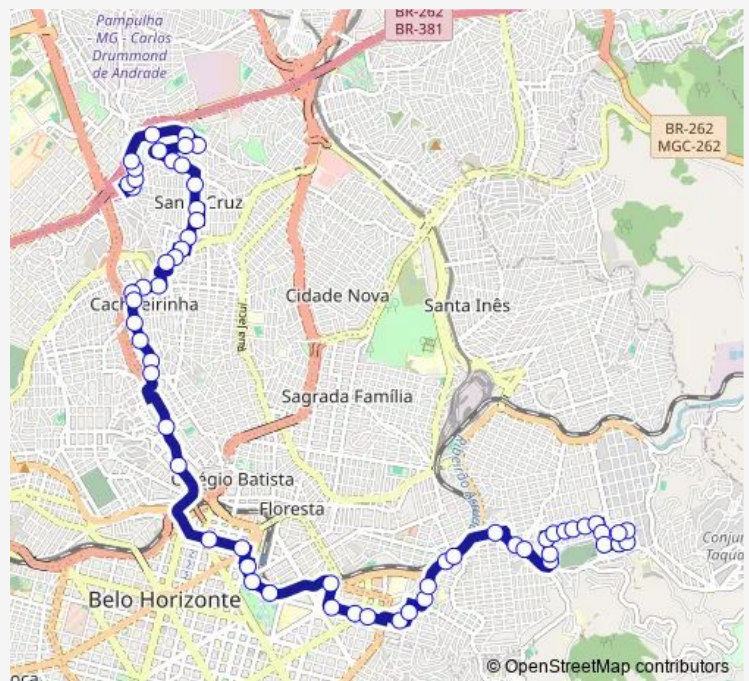

Avenida Artur Guimaraes 1061

Avenida Artur Guimaraes 957

Rua Sao Leopoldo 467

Rua Paulo Timoteo Nascimento 672

Rua Padre Agostinho 21

Rua Sao Leopoldo 105

Rua Coqueiro 138

Rua Aroeira 47

Thursday 04:00-23:30

Friday 04:00-23:30

Saturday 01:00-02:00<sup>+1</sup>

Sunday 00:04-02:20<sup>+1</sup>

**Route info**

Direction: Rua Coronel Figueiredo 359

Stops: 61

Trip Duration: 0 hour 47 min

9801 — Saudade/Santa Cruz

Rua Itapetinga 1171

Rua Itapetinga 1077

Rua Itapetinga 787

Rua Itapetinga 567

Rua Itapetinga 261

Rua Manoel Macedo 685

Avenida Presidente Antonio Carlos 955

Avenida Presidente Antonio Carlos 417

Rua Dos Caetes 615

Rua Dos Caetes 203

Avenida Dos Andradas 478

Avenida Dos Andradas 646

Avenida Dos Andradas 908

Avenida Dos Andradas 2230

Rua Alvares Maciel 605