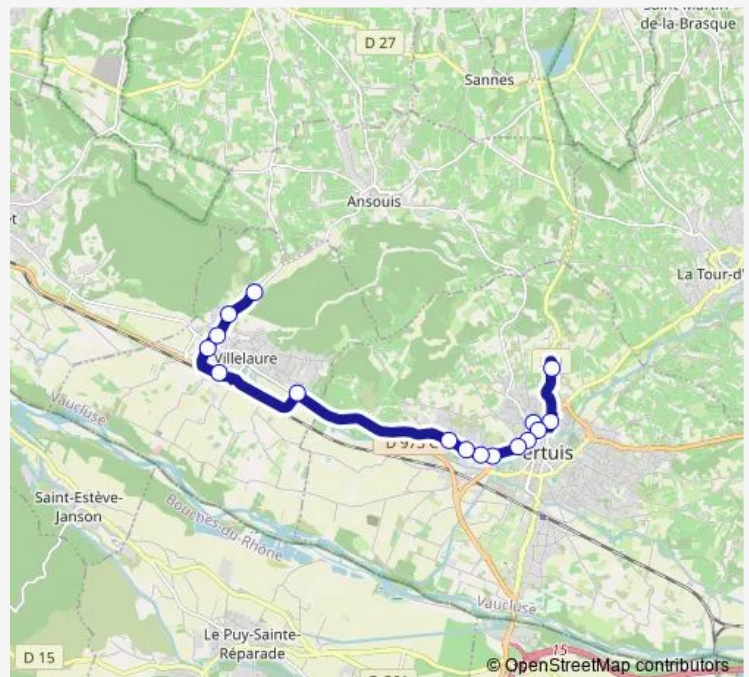

### Route info

Direction: Treizémines

Stops: 17

Trip Duration: 0 hour 30 min

**Direction**

Les Vaisses (Rd56) — Collège Marcel Pagnol

12 stops

[Open route schedule](#)